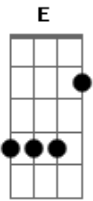

Autoria: D.R. - No Tempo Que Foi Marcado

tom:

E
E

1. No tempo que foi marcado, por Deus enviado o Salvador
Jesus filho de Maria, que nasceu um dia pro pecador

2. Na cidade de Belém, havia também naquele momento
Caminhando os dois a pé, Maria e José pro recenseamento

3. Na cidade confortada, pediram pousada naquele dia
O pouso não encontraram, os ricos negaram a José e Maria

4. Não acharam um agasalho, que tanto trabalho do pobre casal
Procurou a estrebaria, José e Maria, cansados demais

5. Foi de uma pobre donzela, cheia de graça que veio a luz

Derrubou os poderosos, pois são orgulhosos, não amam Jesus

6. Menino Jesus nasceu, isso aconteceu para o nosso bem
Em casa de animal, dia de Natal, foi lá em Belém

7. Hoje está acontecendo menino nascendo igual a Jesus
Dos ricos são rejeitados, os pobres coitados ninguém os
Conduz

8. Foi chegando o momento do nascimento do rei Messias
E nasceu numa pobreza, na singeleza da estrebaria

9. Glória a Deus nas alturas, de vida pura e união
Paz na terra e igualdade fraternidade, libertação

Acordes

© ukulele-chords.com