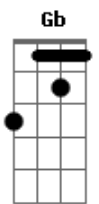

Autoramas - Domina

Tom: E

E Abm Dbm
 Olha só menina, como me domina,
 Gb B (abafado) (Bb B)
 Quem manda é mesmo ela

E Abm Dbm
 Uma jóia rara me deixou de cara
 Gb B (abafado) (Bb B)
 Caído nas tabelas

E Abm Dbm
 Preso na armadilha desta maravilha
 Gb B (Bb B)

Virei manjar de fera

B A Abm
 Quando eu te vi, já fiquei tarado
 B A Abm
 Louco disparado sem razão, amor.
 B A Abm
 Quis a vida inteira pra ficar do lado,
 B A Abm B
 Deste céu dourado que a vovó falou

E A E B
 Você me domina, domina, ?dominena"
 E A E B
 Você me domina, muito bem, menina (domina)

Acordes

© ukulele-chords.com

© ukulele-chords.com

© ukulele-chords.com

© ukulele-chords.com

© ukulele-chords.com