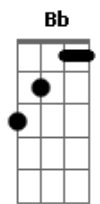

Autoramas - Domina

Tom: E

E Abm Dbm
 Olha só menina, como me domina,
 Gb B (abafado) (Bb B)
 Quem manda é mesmo ela

E Abm Dbm
 Uma jóia rara me deixou de cara
 Gb B (abafado) (Bb B)
 Caído nas tabelas

E Abm Dbm
 Preso na armadilha desta maravilha
 Gb B (Bb B)

Virei manjar de fera

B A Abm
 Quando eu te vi, já fiquei tarado
 B A Abm
 Louco disparado sem razão, amor.
 B A Abm
 Quis a vida inteira pra ficar do lado,
 B A Abm B
 Deste céu dourado que a vovó falou

E A E B
 Você me domina, domina, ?dominena"
 E A E B
 Você me domina, muito bem, menina (domina)

Acordes

© ukulele-chords.com

© ukulele-chords.com

© ukulele-chords.com

© ukulele-chords.com

© ukulele-chords.com