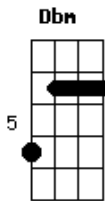

© ukulele-chords.com