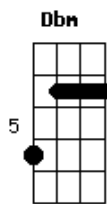

Autoramas - Domina

Tom: E

E Abm Dbm
 Olha só menina, como me domina,
 Gb B (abafado) (Bb B)
 Quem manda é mesmo ela

E Abm Dbm
 Uma jóia rara me deixou de cara
 Gb B (abafado) (Bb B)
 Caído nas tabelas

E Abm Dbm
 Preso na armadilha desta maravilha
 Gb B (Bb B)

Virei manjar de fera

B A Abm
 Quando eu te vi, já fiquei tarado
 B A Abm
 Louco disparado sem razão, amor.
 B A Abm
 Quis a vida inteira pra ficar do lado,
 B A Abm B
 Deste céu dourado que a vovó falou

E A E B
 Você me domina, domina, ?dominena"
 E A E B
 Você me domina, muito bem, menina (domina)

Acordes

© ukulele-chords.com

© ukulele-chords.com

© ukulele-chords.com

© ukulele-chords.com

© ukulele-chords.com