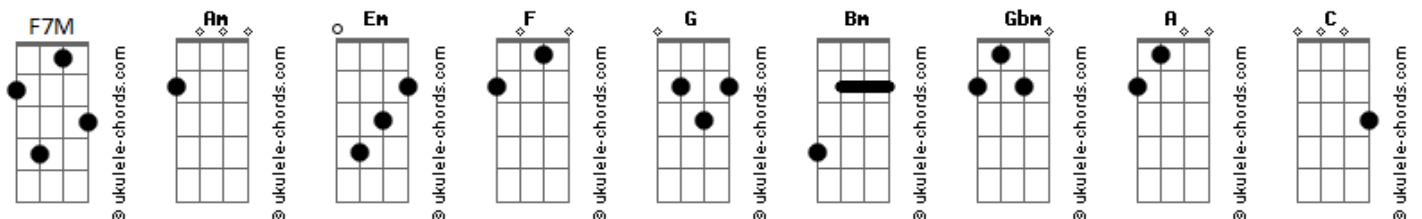

Autonomo - Yeshua / Isaías 9 (Pot-pourri)

tom:

Am

Intro: Am Em F G Am
Am Em F G Am

Am Em
Yeshuuuu aa
F G Am
Yeshu uu aa

Am Em
Yeshuuuu aa
F G Am
Yeshu uu aa

Am Em
Vem saltando sobre os montes de
F G Am
Jerusalém
Am Em
Sou tua noiva apaixonada
F G Am
Te esperando para dançar

Am Em
Yeshuuuu aa
F G Am
Yeshu uu aa

Am Em
Yeshuuuu aa
F G Am
Yeshu uu aa

Am Em
Vem saltando sobre os montes de
F G Am
Jerusalém
Am Em
Sou tua noiva apaixonada
F G Am
Te esperando para dançar

Bm Gbm
Yeshuuuu aa
G A Bm
Yeshu uu aa
Bm Gbm
Yeshuuuu aa
G A Bm
Yeshu uu aa

Bm Gbm
Vem saltando sobre os montes de
G A Bm
Jerusalém
Bm Gbm
Sou tua noiva apaixonada
G A Bm
Te esperando para dançar

Bm Gbm
Yeshuuuu aa
G A Bm

Acordes

Yeshu uu aa
Bm Gbm
Yeshuuuu aa
G A Bm
Yeshu uu aa

Am Em
O céu começa a se abrir
Am F7M
Toda a terra se dobrou a ti
C Em
Cristo, Rei dos reis
F7M
Veio nos buscar
Am Em
Leva-nos em tuas mãos
Am F7M
Pelos portas da cidade
C Em
Na nova Jerusalém
F7M
Tua noiva vai entrar