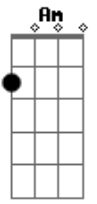

© ukulele-chords.com