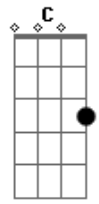

© ukulele-chords.com