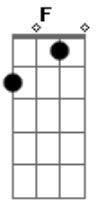

© ukulele-chords.com