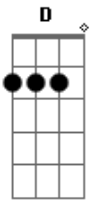

© ukulele-chords.com