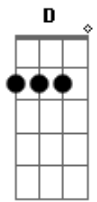

© ukulele-chords.com