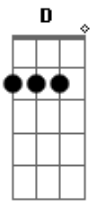

© ukulele-chords.com