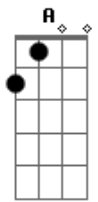

Automasamba - Fecha Esse Bar

Tom: A

Gbm A E
Sentado nessa mesa, eu pedi outra cerveja esquecer
D
A falta que me faz você
A E Gbm
A noite tá passando e a saudade aumentando, e eu vou ficar
D
Aqui até você me olhar
Gbm
Eu sei que poderia ser bem diferente
E
Às vezes essa indecisão machuca a gente
D

E eu não sei como lidar, tá difícil de aguentar

Gbm
Eu fico o tempo todo aqui me fingindo de bobo
E
Achando que você vai se entregar de novo
D
Mas eu tenho que aceitar, é melhor deixar pra lá

A E
Fecha esse bar, fecha esse bar o meu amor
Gbm D
Fecha esse bar, não me machuca por favor
A E
Fecha esse bar, fecha esse bar o meu amor
Gbm D
Fecha esse bar, por favor diz que acabou

Acordes

© ukulele-chords.com