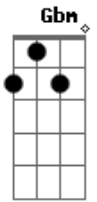

© ukulele-chords.com