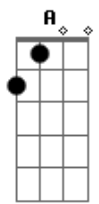

Automasamba - Fecha Esse Bar

Tom: A

Gbm A E
Sentado nessa mesa, eu pedi outra cerveja esquecer
D
A falta que me faz você
A E Gbm
A noite tá passando e a saudade aumentando, e eu vou ficar
D
Aqui até você me olhar
Gbm
Eu sei que poderia ser bem diferente
E
Às vezes essa indecisão machuca a gente
D

E eu não sei como lidar, tá difícil de aguentar

Gbm
Eu fico o tempo todo aqui me fingindo de bobo
E
Achando que você vai se entregar de novo
D
Mas eu tenho que aceitar, é melhor deixar pra lá

A E
Fecha esse bar, fecha esse bar o meu amor
Gbm D
Fecha esse bar, não me machuca por favor
A E
Fecha esse bar, fecha esse bar o meu amor
Gbm D
Fecha esse bar, por favor diz que acabou

Acordes

© ukulele-chords.com