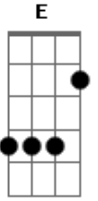

AuthenticGames - Intro Namorada Perfeita

tom:
A

Intro:

A E
Pa pa pa
Gbm E D
Pa, pa pa pa pa
A Bm G A
Pa pa, da da da da, da da da da da

Acordes

© ukulele-chords.com

© ukulele-chords.com

© ukulele-chords.com