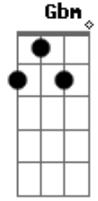

AuthenticGames - Intro Namorada Perfeita

tom:
A

Intro:

A E
Pa pa pa
Gbm E D
Pa, pa pa pa pa
A Bm G A
Pa pa, da da da da, da da da da da

Acordes

© ukulele-chords.com

© ukulele-chords.com

© ukulele-chords.com