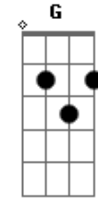

© ukulele-chords.com