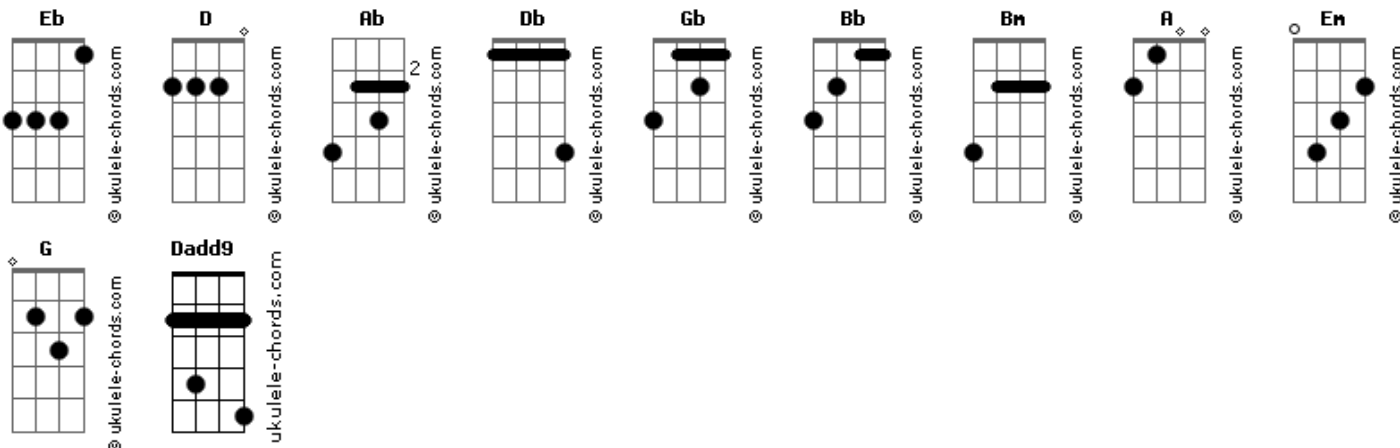

Autêntica - Longe de Casa

tom:
Eb (forma dos acordes no tom de D)

Afinação: Eb Ab Db Gb Bb Eb

Capostrate na 2ª casa

Intro: Dadd9 Dadd9 Bm A

Dadd9 Dadd9
Longe de casa com raiva do frio
Bm A
Que tirava sua vontade de seguir
Dadd9 Dadd9
Sozinho na estrada que nunca acabava
Bm A
Prometeu nunca desistir

Em A
Foi assim que ele se viu
D A G
Sufocado pelo medo de amar
Em A
Ver a livre por aí
D A G A
E jamais ver o fim da estrada chegar

Bm A G
Corre pra porta meu amor
D A G
Venha ver quem voltou
Bm A G
Foi o nosso menino

(Dadd9 Dadd9 Bm A)

Dadd9 Dadd9
Sem aguentar a culpa de ter
Bm A
Deixado a estrada pra trás
Dadd9 Dadd9
Saiu desesperadamente
Bm A
Deixou de lado o abrigo dos pais
Dadd9 Dadd9
Passou a caminhar com mais determinação
Bm A
Parou de ter raiva do frio
Dadd9 Dadd9
Notou que havia beleza
Bm A
E seguiu

Em A

Acordes

Foi assim que ele sentiu

D A G
Vergonha por ainda buscar
Em A
A felicidade em cada lugar
D A G
Que seu coração pudesse
A
Chegar

Bm A G
O menino agora se entregou
D A G
Sentiu que não havia nada
Bm A G
Passou a ignorar o frio
D A G
Que ainda lhe incomodava