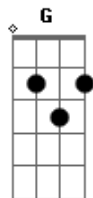

© ukulele-chords.com