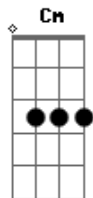

© ukulele-chords.com