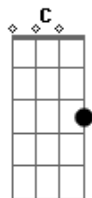

© ukulele-chords.com