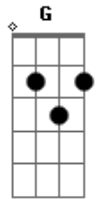

© ukulele-chords.com