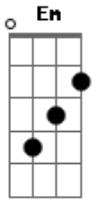

© ukulele-chords.com