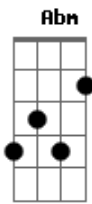

Gbm E
 Quando o céu é da cor desse medo
 A B
 A esperança não morre tão cedo
 Gbm E A B
 Indo e vindo sempre do mesmo lugar
 Gbm E A
 Indo e vindo sempre do mesmo lugar

D A
 Você me falou
 E A G D
 Sua Voz me atravessou, por dentro
 Bm
 Não sei o que dizer
 E
 Mas sei o que fazer

A D
 Vou continuar
 A D
 Sem olhar pra trás
 Bm A E
 Hoje sempre

(Gb A Abm)
 (Gb Dbm B)

Acordes

© ukulele-chords.com

© ukulele-chords.com

© ukulele-chords.com

© ukulele-chords.com

© ukulele-chords.com

© ukulele-chords.com

© ukulele-chords.com

© ukulele-chords.com

© ukulele-chords.com

© ukulele-chords.com

© ukulele-chords.com

(Dbm E Gb)
 (B Db)
 (Gb A Abm)
 (Gb Dbm B)
 (Dbm E)

D A
 Você me falou
 E A G D
 Sua voz me atravessou, por dentro
 Bm
 Não sei o que dizer
 E
 Mas sei o que fazer