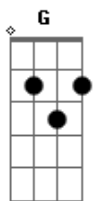

aurorah - Do Outro Lado

tom:

Intro: A E A E
A E A

A
Por onde eu andei
E A
Becos escuros, muros, paredes assombradas pela aflição
E A
De quem sorria e por dentro
Gbm D A E
E escondia solidão

(Gbm D A)

A
Por onde me apressei
E A
Faróis, bilhetes, trajas que cobriam toda aflição
E
De quem sorria e por dentro
A Gbm D A E
E escondia solidão

(A Gbm D A)

Gbm D
É noite
A
Acorda que a manhã chegou
D A

E avisa que com ela eu vou

Bm
Sem demora

(D B Bm Gbm E)
(D B Gbm E)

D
Vou estar
Bm Gbm E
Do outro lado da escuridão

D Bm
Desfrutar
Gbm E
Da boa face da imensidão

D Bm
Eu toquei o fundo

Gbm D A
Encontrei meu mundo

D Bm
Vou estar

Gbm E Gbm
Bem do outro lado a te esperar

(Gbm A D Bm)
(Gbm E D Bm)
(Gbm E D Bm)

Gbm E
Bem do outro lado
A Gbm
A te esperar

Acordes

© ukulele-chords.com