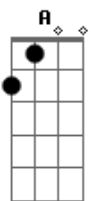

aurorah - Do Outro Lado

tom:

Intro: A E A E
A E A

A
Por onde eu andei
E A
Becos escuros, muros, paredes assombradas pela aflição
E A
De quem sorria e por dentro
Gbm D A E
E escondia solidão

(Gbm D A)

A
Por onde me apressei
E A
Faróis, bilhetes, trajas que cobriam toda aflição
E
De quem sorria e por dentro
A Gbm D A E
E escondia solidão

(A Gbm D A)

Gbm D
É noite
A
Acorda que a manhã chegou
D A

E avisa que com ela eu vou

Bm
Sem demora

(D B Bm Gbm E)
(D B Gbm E)

D
Vou estar
Bm Gbm E
Do outro lado da escuridão

D Bm
Desfrutar
Gbm E
Da boa face da imensidão

D Bm
Eu toquei o fundo

Gbm D A
Encontrei meu mundo

D Bm
Vou estar

Gbm E Gbm
Bem do outro lado a te esperar

(Gbm A D Bm)
(Gbm E D Bm)
(Gbm E D Bm)

Gbm E
Bem do outro lado
A Gbm
A te esperar

Acordes

© ukulele-chords.com