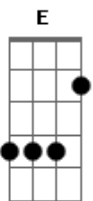

© ukulele-chords.com