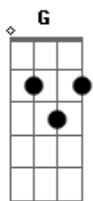

aurorah - Do Outro Lado

tom:

Intro: A E A E
A E A

A
Por onde eu andei
E A
Becos escuros, muros, paredes assombradas pela aflição
E A
De quem sorria e por dentro
Gbm D A E
E escondia solidão

(Gbm D A)

A
Por onde me apressei
E A
Faróis, bilhetes, trajas que cobriam toda aflição
E
De quem sorria e por dentro
A Gbm D A E
E escondia solidão

(A Gbm D A)

Gbm D
É noite
A
Acorda que a manhã chegou
D A

E avisa que com ela eu vou
Bm
Sem demora

(D B Bm Gbm E)
(D B Gbm E)

D
Vou estar
Bm Gbm E
Do outro lado da escuridão

D Bm
Desfrutar
Gbm E
Da boa face da imensidão

D Bm
Eu toquei o fundo

Gbm D A
Encontrei meu mundo

D Bm
Vou estar

Gbm E Gbm
Bem do outro lado a te esperar

(Gbm A D Bm)
(Gbm E D Bm)
(Gbm E D Bm)

Gbm E
Bem do outro lado
A Gbm
A te esperar

Acordes

© ukulele-chords.com