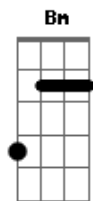

© ukulele-chords.com