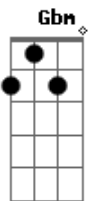

© ukulele-chords.com