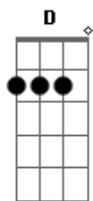

© ukulele-chords.com