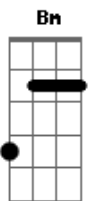

© ukulele-chords.com