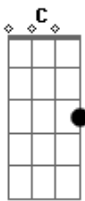

Áureo Deni - I Love Tu

tom:

Intro: C Am Em D

C Am
Você veio de outro lugar do mundo

Em
Pra acabar meu mundo

D
Pra me prejudicar

C Am
Sua língua é tão difícil de entender

Em
Mas o seu oh, yes

D
Só me dava prazer

C Am

Acordes

© ukulele-chords.com