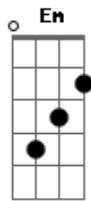

Áureo Deni - I Love Tu

tom:

Intro: C Am Em D

C Am
Você veio de outro lugar do mundo

Em
Pra acabar meu mundo

D
Pra me prejudicar

C Am
Sua língua é tão difícil de entender

Em
Mas o seu oh, yes

D
Só me dava prazer

C Am

Acordes

© ukulele-chords.com

© ukulele-chords.com

© ukulele-chords.com

© ukulele-chords.com

© ukulele-chords.com

Gastaria qualquer money pra saber quem foi o boy

Em
Que levou você daqui

D
Que te tirou de mim

C
E se hoje eu tô na lama

Am D
Foi porque tomei um golpe de uma americana

C Am
Eu, i love tu

Em7 D
E tu só me, fuck you