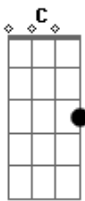

Áureo Deni - I Love Tu

tom:

Intro: C Am Em D

C Am
Você veio de outro lugar do mundo

Em
Pra acabar meu mundo

D
Pra me prejudicar

C Am
Sua língua é tão difícil de entender

Em
Mas o seu oh, yes

D
Só me dava prazer

C Am

Acordes

© ukulele-chords.com

© ukulele-chords.com

© ukulele-chords.com

© ukulele-chords.com

© ukulele-chords.com

Gastaria qualquer money pra saber quem foi o boy

Em
Que levou você daqui

D
Que te tirou de mim

C
E se hoje eu tô na lama

Am D
Foi porque tomei um golpe de uma americana

C Am
Eu, i love tu

Em7 D
E tu só me, fuck you