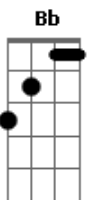

© ukulele-chords.com