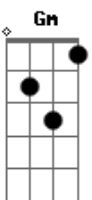

© ukulele-chords.com