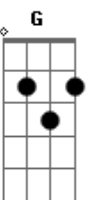

© ukulele-chords.com