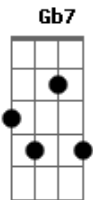

© ukulele-chords.com