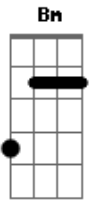

Augusto e Micael - Amiga da Balada

Tom: D
Intro: D A Bm G

D A
Me liga duas horas ou três horas da manha
Bm G
A onde é que anda? é a fernanda!

D A Bm G
Diz que ta bêbada na balada
D A Bm G
E não consegue ir pra casa

Em
Larguei do meu esquema
G
E retornei telefonema

D
Diga que eu logo chego
A
Não crie problema

Em G
Amigo é pra isso e não importa o imprevisto
D A G A
Mas quando eu cheguei eu não acrediteei

Refrão:

D A
Caiu e me chutou demorou mas levantou
Em G D
Ta com cara de quem comeu e não gostou

A Bm G
Essa é amiga da balada

D A
Até de pedro ela me chama xii! caiu na lama
Em G D
Fica brava e ainda reclama

A Bm G
Essa amiga da balada

Final: D A Bm G

Acordes

© ukulele-chords.com

© ukulele-chords.com

© ukulele-chords.com