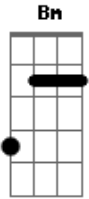

© ukulele-chords.com