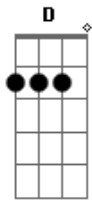

Augusto e Micael - Amiga da Balada

Tom: D
Intro: D A Bm G

D A
Me liga duas horas ou três horas da manha
Bm G
A onde é que anda? é a fernanda!

D A Bm G
Diz que ta bêbada na balada
D A Bm G
E não consegue ir pra casa

Em
Larguei do meu esquema
G
E retornei telefonema

D
Diga que eu logo chego
A
Não crie problema

Em G
Amigo é pra isso e não importa o imprevisto
D A G A
Mas quando eu cheguei eu não acrediteei

Refrão:

D A
Caiu e me chutou demorou mas levantou
Em G D
Ta com cara de quem comeu e não gostou

A Bm G
Essa é amiga da balada

D A
Até de pedro ela me chama xii! caiu na lama
Em G D
Fica brava e ainda reclama

A Bm G
Essa amiga da balada

Final: D A Bm G

Acordes

© ukulele-chords.com

© ukulele-chords.com

© ukulele-chords.com