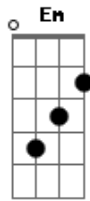

© ukulele-chords.com