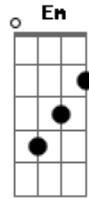

© ukulele-chords.com