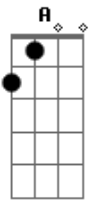

Augusto e Micael - Amiga da Balada

Tom: D
Intro: D A Bm G

D A
Me liga duas horas ou três horas da manha
Bm G
A onde é que anda? é a fernanda!

D A Bm G
Diz que ta bêbada na balada
D A Bm G
E não consegue ir pra casa

A Bm G
Essa é amiga da balada

D A
Até de pedro ela me chama xii! caiu na lama
Em G D
Fica brava e ainda reclama

A Bm G
Essa amiga da balada

Final: D A Bm G

Acordes

© ukulele-chords.com

© ukulele-chords.com

© ukulele-chords.com