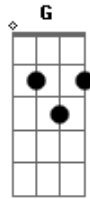

© ukulele-chords.com