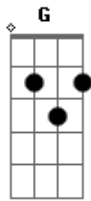

Augusto e Micael - Amiga da Balada

Tom: D
Intro: D A Bm G

D A
Me liga duas horas ou três horas da manha
Bm G
A onde é que anda? é a fernanda!

D A Bm G
Diz que ta bêbada na balada
D A Bm G
E não consegue ir pra casa

Em
Larguei do meu esquema
G
E retornei telefonema

D
Diga que eu logo chego
A
Não crie problema

Em G
Amigo é pra isso e não importa o imprevisto
D A G A
Mas quando eu cheguei eu não acrediteei

Refrão:

D A
Caiu e me chutou demorou mas levantou
Em G D
Ta com cara de quem comeu e não gostou

A Bm G
Essa é amiga da balada

D A
Até de pedro ela me chama xii! caiu na lama
Em G D
Fica brava e ainda reclama

A Bm G
Essa amiga da balada

Final: D A Bm G

Acordes

© ukulele-chords.com

© ukulele-chords.com

© ukulele-chords.com