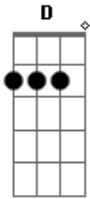

Augusto e Micael - Amiga da Balada

Tom: D
Intro: D A Bm G

D A
Me liga duas horas ou três horas da manha
Bm G
A onde é que anda? é a fernanda!

D A Bm G
Diz que ta bêbada na balada
D A Bm G
E não consegue ir pra casa

Em
Larguei do meu esquema
G
E retornei telefonema

D
Diga que eu logo chego
A
Não crie problema

Em G
Amigo é pra isso e não importa o imprevisto
D A G A
Mas quando eu cheguei eu não acrediteeei

Refrão:

D A
Caiu e me chutou demorou mas levantou
Em G D
Ta com cara de quem comeu e não gostou

A Bm G
Essa é amiga da balada

D A
Até de pedro ela me chama xii! caiu na lama
Em G D
Fica brava e ainda reclama

A Bm G
Essa amiga da balada

Final: D A Bm G

Acordes