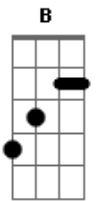

Augusto e Atílio - Uma Carta Sobre a Mesa

tom:

E

E

A

E

Ela deixou uma carta sobre a mesa

A

E

Com palavras de tristeza

B

Um abraço e um adeus

No fim da carta ela disse friamente

Que pretende para sempre

E

Se ausentar dos braços meus

B

Ela veio arrependida

E

Me pediu para ficar

A

Eu quis vingar-me com maldade

B

Mas confesso a verdade

E

A

E

Ajudei ela a chorar

Acordes

© ukulele-chords.com

© ukulele-chords.com

© ukulele-chords.com