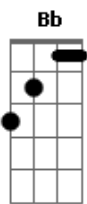

Audizio Cruz - Olha Só Pra Mim

tom:

Intro: Bb Eb Bb F Bb
Eb Bb F Gm Bb F

Bb F Gm
O medo quis me ofuscar
Eb Bb F
E até me abater
Gm Eb
Do coração fugiu as forças

Então, em oração clamei

E me entreguei ao meu Senhor

Que me escultou e me respondeu assim Gm F

Bb D Gm
Se esconda no meu amor
Fm Bb Eb
Meu sangue já te comprou

A noite não pode conduzir seu dia

Um dia me entreguei por ti na cruz

Fostes meu alvo

Agora vê se olha só pra mim

Bb D Gm
Se esconda no meu amor
Fm Bb Eb
Meu sangue já te comprou

A noite não pode conduzir seu dia

Um dia me entreguei por ti na cruz

Fostes meu alvo

Agora vê se olha só pra mim Gm, F,

Intro: Ab, Bb, Ab, F

Bb F Gm
O medo quis me ofuscar
Eb F
E até me abater

Do coração fugiu as forças

Então, em oração clamei

E me entreguei ao meu Senhor

Que me escultou e me respondeu assim Gm F

Bb D Gm
Se esconda no meu amor

Meu sangue já te comprou

A noite não pode conduzir seu dia

Um dia me entreguei por ti na cruz

Fostes meu alvo

Agora vê se olha só pra mim

Bb D Gm
Se esconda no meu amor

Meu sangue já te comprou

A noite não pode conduzir seu dia

Um dia me entreguei por ti na cruz

Fostes meu alvo

Agora vê se olha só pra mim

[Final] Eb Bb F
Gm F Bb

Acordes