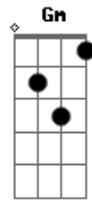

© ukulele-chords.com