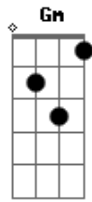

© ukulele-chords.com