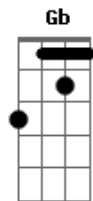

© ukulele-chords.com