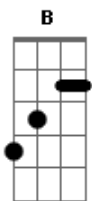

Audioslave - The Curse

Tom: E

p:pull-off
h:hammer-on
TREMOL0, Oitavador e Chorus no solo.

Nota: Em algumas partes em que é tocado o acorde de Mi maior existe uma 2 guitarra que toca isto:

Nota 2: Este é outro dedilhado que você vai ouvir em certas partes da música. Neste use o TREMOL0.

Intro: E, A, E

E A E
Help me I don't know I'm doin
A E
Help me before I fall to ruin
B A E
And if I'm blind, I will lead you on
B A Dbm B
Come follow me now, before our time is gone
A Dbm
And as you're laughing at this fool tonight
C A
Let me rid myself of any line that I might use to
C
trip you up
E Dbm C
And as I'm howling at moonlight, don't you kid
yourself, I will be your luck
E A E A E
Never be your curse never be your curse
A E
Help me I don't know what I'm saying
A E
Sometimes this tongue can be betraying
B A E
And if I'm wrong, is that such a crime
B A Dbm B
And if you want, you can set my words to right
A Dbm
So and as you're laughing at this fool tonight

C A
Let me rid myself of any line that I might use to
C
trip you up
E Dbm C
And as I'm howling at moonlight, don't you kid
yourself, I will be your luck
B
Gb A E
And if your eyes forget to well
Gb A E
And if your lies forget to tell
B A Dbm
And if our paths forget to cross
B Dbm
It doesn't mean you're lost

Solo:

A Dbm
So and as you're laughing at this fool tonight
C A
Let me rid myself of any line that I might use to
C
trip you up
E Dbm C
And as I'm howling at moonlight, don't you kid
yourself, cause even at my worst
E Dbm
If you're laughing at this fool tonight
C A
Let me rid myself of any line that I might use to
C
trip you up
E Dbm C
And as I'm howling at moonlight, don't you kid
yourself, I will be your luck
Am C
Cause even at my worst
B
I will be your luck
E
Never be your curse

Acordes

© ukulele-chords.com

© ukulele-chords.com

© ukulele-chords.com

© ukulele-chords.com

© ukulele-chords.com

© ukulele-chords.com

© ukulele-chords.com