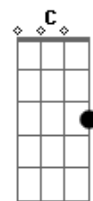

© ukulele-chords.com