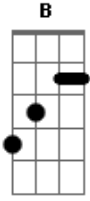

Audioslave - Show Me How To Live

Tom: C

Afinação: D A D G B E

Intro: (4x)

```
E|-----|
B|---3---|
G|---2---|
D|---0---2~|
A|-----2~|
D|-----2~|
```

Riff Principal: (2x)

```
E|-----|
B|-----|
G|-----|
D|-----2-x-0h2-xx-0h2-----2-2-2-5-0-x-----2-x-0h2-xx-0h2-----|
A|-----2---x-0h2-xx-0h2-x-0h1-0-xx-0-2-2-5-0-x-----2---x-0h2-xx-0h2-----|
D|--0h2-----x-0h2-xx-0h2-x-----xx---2-2-5-0-x-0h2-----x-0h2-xx-0h2-----|
```

Refrão: (2x)

```
E|-----|
B|-----|
G|-----| (4x)
D|-2-5-0h2-0h2--0h2p0---|
A|-2-5-0h2-0h2-----|
D|-2-5-0h2-0h2-----|
```

Nail in my hand
From my Creator
You gave me life
Now show me how to live

Solo:

```
E|-----|
B|-----|
G|-9999999999999999...|
D|-----|
A|-----|
D|-----|
```

Refrão: (2x)

```
E|-----|
B|-----|
G|-----| (4x)
D|-2-5-0h2-0h2--0h2p0---|
A|-2-5-0h2-0h2-----|
D|-2-5-0h2-0h2-----|
```

Nail in my hand
From my Creator
You gave me life

Now show me how to live

Após o último refrão:

E|-----|
B|-----|

G|-----| (4x)
D|--0h2----2--|
A|--0h2----2--|
D|--0h2----2--|

Show me how to live (3x)
Show me how to liiiiiive.

Acordes

© ukulele-chords.com

© ukulele-chords.com

© ukulele-chords.com

© ukulele-chords.com