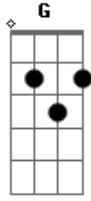

Audioslave - Show Me How To Live

Tom: C

Afinação: D A D G B E

Intro: (4x)

```
E|-----|
B|---3---|
G|---2---|
D|---0---2~|
A|-----2~|
D|-----2~|
```

Riff Principal: (2x)

```
E|-----|
B|-----|
G|-----|
D|-----2-x-0h2-xx-0h2-----2-2-2-5-0-x-----2-x-0h2-xx-0h2-----|
A|-----2---x-0h2-xx-0h2-x-0h1-0-xx-0-2-2-5-0-x-----2---x-0h2-xx-0h2-----|
D|--0h2-----x-0h2-xx-0h2-x-----xx---2-2-5-0-x-0h2-----x-0h2-xx-0h2-----|
```

Refrão: (2x)

```
E|-----|
B|-----|
G|-----| (4x)
D|-2-5-0h2-0h2--0h2p0---|
A|-2-5-0h2-0h2-----|
D|-2-5-0h2-0h2-----|
```

Nail in my hand
From my Creator
You gave me life
Now show me how to live

Solo:

```
E|-----|
B|-----|
G|-9999999999999999...|
D|-----|
A|-----|
D|-----|
```

Refrão: (2x)

```
E|-----|
B|-----|
G|-----| (4x)
D|-2-5-0h2-0h2--0h2p0---|
A|-2-5-0h2-0h2-----|
D|-2-5-0h2-0h2-----|
```

Nail in my hand
From my Creator
You gave me life

Now show me how to live

Após o último refrão:

E|-----|
B|-----|

G|-----| (4x)
D|--0h2----2--|
A|--0h2----2--|
D|--0h2----2--|

Show me how to live (3x)
Show me how to liiiiiive.

Acordes

© ukulele-chords.com

© ukulele-chords.com

© ukulele-chords.com

© ukulele-chords.com