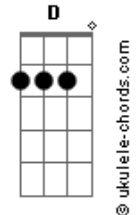

Audioslave - Nothing Left To Say But Goodbye

Drop D

Verse 1
|----- (x3) |-----
-----|
-----|
-----|
|5-5-5-5-3-3-3-3-1-1-1-1-----| -5-5-5-5/8-8-8-8-----
-----|
|-----5-5-5-5-|-----
-8-8-8-8-5-5-5-5-|

Chorus 1
|-----
-----|
|-----3-----
-7-----|
|1-1-1-1-1-1-1-1-1-1-----1-1-1-1-1-1-1-1-3-5-5-5-5-5-5-5-5-5-
--5--|
|-----3-3-3-3-7-7-7-7-----
-----|

-----|
-----|
-----4-4-4-4-4-4-3-4-----|
--5-5-5-5-5-5-5-5-5-5-----3-3-2-3-7--7-|

Verse 2
|-----
--|
|-----
--|
|5-5-5-5-3-3-3-3-1-----3-5-5-5-5-3-3-3-3-1-----1-
-11-3-|
|-----5-3-5-5-5-5-----5-3-----
--|
-----|
-----|
-----|
--5-5-5-5/8-8-8-8-10-8-5-1--11-3-5-5-5-5/8-8-8-8-10-8-5-10-
/12-10810-|
-----|
-----|

Chorus 2

Acordes

|-----3-----
---|
|-----3---3-----
-7---|
|1-1-1-1-1-1-1-1-1-1-----1-1-1-1-1-1-1-0-1-3-5-5-5-5-5-5-5-
-5-|
|-----3---3-3-3-3/7-7-7-7-----
---|
-----|
-----|
-----4-4-4-4-4-4-3-4-----|
--5-5-5-5-5-5-5-5-5-5-----3-3-2-3-7--7-|

Bridge
|-----
-----|
|-----535--53-----535--53-----
-----|
|-----5-5-5-5-3-3-3-3-----
-1-1-1-1/5-5-5-5-/12-12-12-12-|
|5-5-5-5-----5-5-5-5-----
-----|
-----|
-----|
-----/12-12-12-12-12-12-12-12-12-|
--7-7-7-7-7-7-7-7-7-7-----|

Verse 3
Break
|-----
-----|
|-----
-----|
|5-5-5-5/8-8-8-8/10-8-5-1--11-3-5-5-5-5/8-8-8-8/10-8-5-/10-
/12--10-|
|-----
-----|

Chorus 2
Outro
|-----
-----|
|-----6-5-0-0-0-0-0-0-1-1-2-2-2-2-1-1-1-1-|
|0--2-3-/8-7--5--7-8-----|