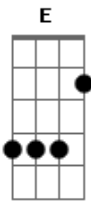

© ukulele-chords.com