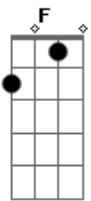

Ataque 77 - Caballito de Hierro

Tom: C

Riff:

F E A riff
Buenos Aires se despierta cuando todavía no sale el sol
F E A riff
Y la mañana es el verdugo de mis horas de brillante pasión.
F E A riff (A)
B C D E
Bajo las ruedas de esa bestia, el caballito de hierro murió,
F E A
Se retorció en el asfalto con mi corazón
ESTRIBILLO:
G F E E F G
Transitando un paraíso de amor

F E
O un infierno de locura y yo
G F E
Sabiendo los riesgos, insisto en jugar
F A C A C
A que vos formas parte de mi, parte de mi
F E A riff
Ningún ratero principiante te arrancó de mi lado
F E A riff
Y mi princesa me hizo príncipe montado en tu elegante andar
F E A riff (A)
B C D E
Y a la distancia hoy siento miedo por aquello que amo así
F E A
Como eso de no encariñarse para no sufrir.
ESTRIBILLO y después solo con base en La Do

Acordes

© ukulele-chords.com

© ukulele-chords.com

© ukulele-chords.com

© ukulele-chords.com

© ukulele-chords.com

© ukulele-chords.com

© ukulele-chords.com