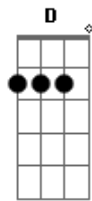

© ukulele-chords.com