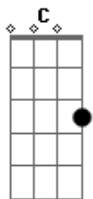

Atrio do Senhor - Serva Preferida

tom:

Intro: C G Am F
C G F

C G Am F
Roga por nós, nos estenda sua mão, Guardai-nos Maria, nesse momento de aflição

C G Am F G

Pedimos ó Mãe, toda sua intercessão, apascenta e acalma o nosso coração

C G Am F G C G Am F

G C
A escolhida, o seu sim ofereceu, serva preferida, nossa mãe e mãe de Deus

C G Am F G C G Am F

G C
A escolhida, o seu sim ofereceu, entregou a vida, como todos filhos seus

C G Am F

G
Corredentora, queremos ser fieis também, a ti rogamos nos ensina a ir mais além

C G Am F G

C G

Acordes

© ukulele-chords.com