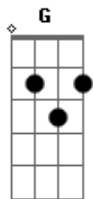

© ukulele-chords.com