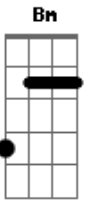

© ukulele-chords.com