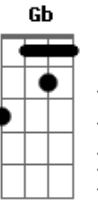

© ukulele-chords.com