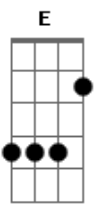

Atrio do Senhor - A Caminho da Luz

Tom: D
Intro: D E Gbm

Bm Gbm D Gbm
Meu pensamento está em você, estou seguro, não preciso temer
Bm A Gbm (E)
Hum, me sinto feliz

D E Gbm D E Gbm
Ah preciso da tua luz ah pra carregar minha cruz
Bm F#M Bm Db7
Ouvir tua voz, acalma meu ser, em tua presença firmado estarei

Gbm E Bm D E Gbm

Na nanananana

Bm Gbm D Gbm
Meu pensamento está em você, estou seguro, não preciso temer
Bm A Gbm (E)
Hum, me sinto feliz

D E Gbm D E Gbm
Ah preciso da tua luz ah pra carregar minha cruz
Bm F#M Bm Db7
Ouvir tua voz, acalma meu ser, em tua presença firmado estarei

D E Gbm D E Gbm
Ah preciso da tua luz ah pra carregar minha cruz
Gbm
Minha cruz pra carregar minha cruz

Acordes

© ukulele-chords.com

© ukulele-chords.com

© ukulele-chords.com

© ukulele-chords.com

© ukulele-chords.com