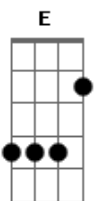

Atrio do Senhor - A Caminho da Luz

Tom: D
Intro: D E Gbm

Bm Gbm D Gbm
Meu pensamento está em você, estou seguro, não preciso temer
Bm A Gbm (E)
Hum, me sinto feliz

D E Gbm D E Gbm
Ah preciso da tua luz ah pra carregar minha cruz
Bm F#M Bm Db7
Ouvir tua voz, acalma meu ser, em tua presença firmado estarei

Gbm E Bm D E Gbm

Na nanananana

Bm Gbm D Gbm
Meu pensamento está em você, estou seguro, não preciso temer
Bm A Gbm (E)
Hum, me sinto feliz

D E Gbm D E Gbm
Ah preciso da tua luz ah pra carregar minha cruz
Bm F#M Bm Db7
Ouvir tua voz, acalma meu ser, em tua presença firmado estarei

D E Gbm D E Gbm
Ah preciso da tua luz ah pra carregar minha cruz
Gbm
Minha cruz pra carregar minha cruz

Acordes

© ukulele-chords.com

© ukulele-chords.com

© ukulele-chords.com

© ukulele-chords.com

© ukulele-chords.com