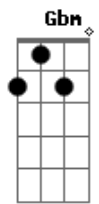

Atrio do Senhor - A Caminho da Luz

Tom: D
Intro: D E Gbm

Bm Gbm D Gbm
Meu pensamento está em você, estou seguro, não preciso temer
Bm A Gbm (E)
Hum, me sinto feliz

D E Gbm D E Gbm
Ah preciso da tua luz ah pra carregar minha cruz
Bm F#M Bm Db7
Ouvir tua voz, acalma meu ser, em tua presença firmado estarei

Gbm E Bm D E Gbm

Na nanananana

Bm Gbm D Gbm
Meu pensamento está em você, estou seguro, não preciso temer
Bm A Gbm (E)
Hum, me sinto feliz

D E Gbm D E Gbm
Ah preciso da tua luz ah pra carregar minha cruz
Bm F#M Bm Db7
Ouvir tua voz, acalma meu ser, em tua presença firmado estarei

D E Gbm D E Gbm
Ah preciso da tua luz ah pra carregar minha cruz
Gbm
Minha cruz pra carregar minha cruz

Acordes

© ukulele-chords.com

© ukulele-chords.com

© ukulele-chords.com

© ukulele-chords.com

© ukulele-chords.com