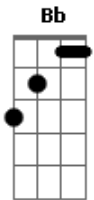

Atos 29 - Ide

tom:
Em
Em
Branços são os campos
D
Prontos pra colheita
C (Bb A G Em)
Envia ó Senhor essa geração eleita

Em
Nações então clamando
D
Salva-nos Senhor
C (Bb A G Em)
Livra-nos da dor

[Refrão]

Em D Em

Acordes

© ukulele-chords.com

© ukulele-chords.com

© ukulele-chords.com

© ukulele-chords.com

© ukulele-chords.com

© ukulele-chords.com

Ide, rogai ao Senhor
(Bb A G Em)
Envia-nos para pregar o amor
Em D Em
Ide por toda nação
(Bb A G Em)
Anunciando sua redenção