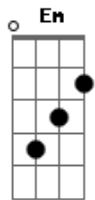

Atos 29 - Ide

tom:
Em
Em
Branços são os campos
D
Prontos pra colheita
C (Bb A G Em)
Envia ó Senhor essa geração eleita

Em
Nações então clamando
D
Salva-nos Senhor
C (Bb A G Em)
Livra-nos da dor

[Refrão]

Em D Em

Acordes

© ukulele-chords.com

© ukulele-chords.com

© ukulele-chords.com

© ukulele-chords.com

© ukulele-chords.com

© ukulele-chords.com

Ide, rogai ao Senhor
(Bb A G Em)
Envia-nos para pregar o amor
Em D Em
Ide por toda nação
(Bb A G Em)
Anunciando sua redenção