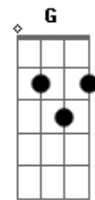

Atos 29 - Ide

tom:
Em
Em
Branços são os campos
D
Prontos pra colheita
C (Bb A G Em)
Envia ó Senhor essa geração eleita

Em
Nações então clamando
D
Salva-nos Senhor
C (Bb A G Em)
Livra-nos da dor

[Refrão]

Em D Em

Acordes

© ukulele-chords.com

© ukulele-chords.com

© ukulele-chords.com

© ukulele-chords.com

© ukulele-chords.com

© ukulele-chords.com

Ide, rogai ao Senhor
(Bb A G Em)
Envia-nos para pregar o amor
Em D Em
Ide por toda nação
(Bb A G Em)
Anunciando sua redenção