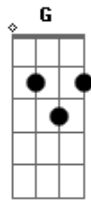

ÁTOA - Miúda do Terceiro Andar

Tom: C

F C G
 Na janela do terceiro andar
 Sei que alguém me está a espreitar

F C G
 Vejo roupa por apanhar
 Vejo luz à hora do jantar

F C G
 Ouço os cães a ladrar
 E nela vejo o reflexo do mar

C G
 Vejo plantas por regar
 E na rua vejo-te passar

C G
 Não sei quem és
 Só sei que és a miúda do terceiro andar

C G
 Sei que me vês
 Lá em baixo na rua a passar

C G
 Só quero ter
 Uma campainha para poder tocar

C G
 Ohohohoh

Am7 G F
 Na janela do terceiro andar
 Ohohohoh

Am7 G F C G
 Só sei que és a miúda do terceiro andar
 Am7 G F C G
 És a miúda do terceiro andar
 Am7 G F
 És a miúda do terceiro andar

C G
 O carteiro a passar
 Com uma carta por entregar
 F C G
 Vejo que é pr'o terceiro andar
 E digo-lhe para esperar

F C G
 Diz me quem ela é
 Am7 G F
 És a miúda do terceiro andar

C G
 Porta numero dez
 Am7 G F
 E eu aqui sem lhe poder tocar

(refrao)x2

Acordes

© ukulele-chords.com

© ukulele-chords.com

© ukulele-chords.com