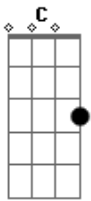

ÁTOA - Miúda do Terceiro Andar

Tom: C

F C G
Na janela do terceiro andar
Sei que alguém me está a espreitar

F C G
Vejo roupa por apanhar
Vejo luz à hora do jantar

F C G
Ouço os cães a ladrar
E nela vejo o reflexo do mar

C G
Vejo plantas por regar
Am7 G F
E na rua vejo-te passar

C G
Não sei quem és
Am7 G F
Só sei que és a miúda do terceiro andar

C G
Sei que me vês
Am7 G F
Lá em baixo na rua a passar

C G
Só quero ter
Am7 G F
Uma campainha para poder tocar

C G
Ohohohoh

Am7 G F
Na janela do terceiro andar
C G
Ohohohoh

Am7 G F C G
Só sei que és a miúda do terceiro andar
Am7 G F C G
És a miúda do terceiro andar
Am7 G F
És a miúda do terceiro andar

C G
O carteiro a passar
Com uma carta por entregar
F C G
Vejo que é pr'o terceiro andar
E digo-lhe para esperar

F C G
Diz me quem ela é
Am7 G F
És a miúda do terceiro andar

C G
Porta numero dez
Am7 G F
E eu aqui sem lhe poder tocar

(refrao)x2

Acordes

© ukulele-chords.com

© ukulele-chords.com

© ukulele-chords.com

© ukulele-chords.com