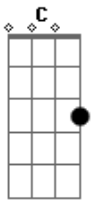

ÁTOA - Miúda do Terceiro Andar

Tom: C

F C G
 Na janela do terceiro andar
 Sei que alguém me está a espreitar

F C G
 Vejo roupa por apanhar
 Vejo luz à hora do jantar

F C G
 Ouço os cães a ladrar
 E nela vejo o reflexo do mar

C G
 Vejo plantas por regar
 E na rua vejo-te passar

C G
 Não sei quem és
 Só sei que és a miúda do terceiro andar

C G
 Sei que me vês
 Lá em baixo na rua a passar

C G
 Só quero ter
 Uma campainha para poder tocar

C G
 Ohohohoh

Am7 G F
 Na janela do terceiro andar
 Ohohohoh

Am7 G F C G
 Só sei que és a miúda do terceiro andar
 Am7 G F C G
 És a miúda do terceiro andar
 Am7 G F
 És a miúda do terceiro andar

C G
 O carteiro a passar
 Com uma carta por entregar
 F C G
 Vejo que é pr'o terceiro andar
 E digo-lhe para esperar

F C G
 Diz me quem ela é
 Am7 G F
 És a miúda do terceiro andar

C G
 Porta numero dez
 Am7 G F
 E eu aqui sem lhe poder tocar

(refrao)x2

Acordes

© ukulele-chords.com

© ukulele-chords.com

© ukulele-chords.com