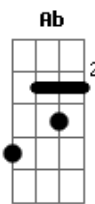

Atm Praise - Fogo e Glória

tom:

Intro: Eb Db Ab Eb Db

[Primeira Parte]

Eb
Filho, ainda sou o mesmo
Ab
Nunca vou mudar
Eb
O mesmo da fomalha ardente
Db Ab
Estou a te guardar

Eb Ab
Se o meu nome exaltar, a igreja se encherá
Eb Db Ab
E mais do que em pentecostes fogo e glória descerá

[Refrão]

Eb Db
A igreja canta glória, aleluia
Eb Db
A igreja canta glória, aleluia
Ab Eb Db Eb Db
Para sempre, amém

[Segunda Parte]

Eb
Filho, ainda sou o mesmo
Ab
Nunca vou mudar
Eb
O mesmo da fomalha ardente
Db Ab
Estou a te guardar

Eb Ab
Se o meu nome exaltar, a igreja se encherá
Eb Db Ab
E mais do que em pentecostes fogo e glória descerá

[Refrão]

Eb Db
Acordes

© ukulele-chords.com

© ukulele-chords.com

© ukulele-chords.com

A igreja canta glória, aleluia