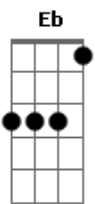

Atm Praise - Fogo e Glória

tom:

Intro: Eb Db Ab Eb Db

[Primeira Parte]

Eb
Filho, ainda sou o mesmo
Ab
Nunca vou mudar
Eb
O mesmo da fomalha ardente
Db Ab
Estou a te guardar

Eb Ab
Se o meu nome exaltar, a igreja se encherá
Eb Db Ab
E mais do que em pentecostes fogo e glória descerá

[Refrão]

Eb Db
A igreja canta glória, aleluia
Eb Db
A igreja canta glória, aleluia
Ab Eb Db Eb Db
Para sempre, amém

[Segunda Parte]

Eb
Filho, ainda sou o mesmo
Ab
Nunca vou mudar
Eb
O mesmo da fomalha ardente
Db Ab
Estou a te guardar

Eb Ab
Se o meu nome exaltar, a igreja se encherá
Eb Db Ab
E mais do que em pentecostes fogo e glória descerá

[Refrão]

Eb Db
Acordes

© ukulele-chords.com

© ukulele-chords.com

© ukulele-chords.com

A igreja canta glória, aleluia

Eb Db
A igreja canta glória, aleluia

Ab Eb
Para sempre, amém

Eb Db
A igreja canta glória, aleluia

Ab Eb Db
A igreja canta glória, aleluia

Ab Eb
Para sempre, amém

[Solo] Db Ab Eb
Db Ab Eb

Eb Ab Eb Db
Mais fogo, mais glória mais fogo, mais glória