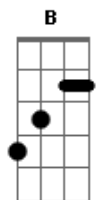

Atm Praise - Emanuel

tom:

Intro: E Dbm B E

[Primeira Parte]

E A A
Eadd9
 Se o medo me cercar No mais profundo mar eu sei eu posso
 confiar
 E A A
Eadd9
 Por mais que escuro for, E eu não consiga ver A sua voz me
 acalmará

(Dbm B)

A
 Vem sobre as águas ao meu encontro
 B Dbm
 Tenha coragem estou te esperando
 Abm
 Sua fé vai te salvar

Acordes

© ukulele-chords.com

© ukulele-chords.com

© ukulele-chords.com

© ukulele-chords.com

© ukulele-chords.com