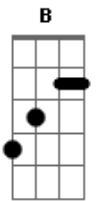

Atm Praise - Emanuel

tom:

Intro: E Dbm B E

[Primeira Parte]

E A A
Eadd9
 Se o medo me cercar No mais profundo mar eu sei eu posso
 confiar
 E A A
Eadd9
 Por mais que escuro for, E eu não consiga ver A sua voz me
 acalmará

(Dbm B)

A
 Vem sobre as águas ao meu encontro
 B Dbm
 Tenha coragem estou te esperando
 Abm
 Sua fé vai te salvar

Acordes

© ukulele-chords.com

© ukulele-chords.com

© ukulele-chords.com

© ukulele-chords.com

© ukulele-chords.com