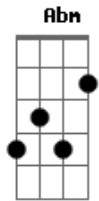

Atm Praise - Emanuel

tom:

Intro: E Dbm B E

[Primeira Parte]

E A A
Eadd9
 Se o medo me cercar No mais profundo mar eu sei eu posso
 confiar
 E A A
Eadd9
 Por mais que escuro for, E eu não consiga ver A sua voz me
 acalmará

(Dbm B)

A
 Vem sobre as águas ao meu encontro
 B Dbm
 Tenha coragem estou te esperando
 Abm
 Sua fé vai te salvar

Acordes

© ukulele-chords.com

© ukulele-chords.com

© ukulele-chords.com

© ukulele-chords.com

© ukulele-chords.com