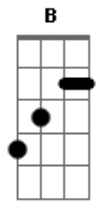

Atm Praise - Emanuel

tom:

Intro: E Dbm B E

[Primeira Parte]

E A A
Eadd9
 Se o medo me cercar No mais profundo mar eu sei eu posso
 confiar
 E A A
Eadd9
 Por mais que escuro for, E eu não consiga ver A sua voz me
 acalmará

(Dbm B)

A
 Vem sobre as águas ao meu encontro
 B Dbm
 Tenha coragem estou te esperando
 Abm
 Sua fé vai te salvar

Acordes

© ukulele-chords.com

© ukulele-chords.com

© ukulele-chords.com

© ukulele-chords.com

© ukulele-chords.com