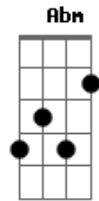

Atm Praise - Emanuel

tom:

Intro: E Dbm B E

[Primeira Parte]

E A A
Eadd9
 Se o medo me cercar No mais profundo mar eu sei eu posso
 confiar
 E A A
Eadd9
 Por mais que escuro for, E eu não consiga ver A sua voz me
 acalmará

(Dbm B)

A
 Vem sobre as águas ao meu encontro
 B Dbm
 Tenha coragem estou te esperando
 Abm
 Sua fé vai te salvar

Acordes

© ukulele-chords.com

© ukulele-chords.com

© ukulele-chords.com

© ukulele-chords.com

© ukulele-chords.com