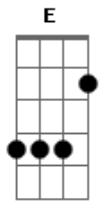

Atm Praise - Emanuel

tom:

Intro: E Dbm B E

[Primeira Parte]

E A A
Eadd9
 Se o medo me cercar No mais profundo mar eu sei eu posso
 confiar
 E A A
Eadd9
 Por mais que escuro for, E eu não consiga ver A sua voz me
 acalmará

(Dbm B)

A
 Vem sobre as águas ao meu encontro
 B Dbm
 Tenha coragem estou te esperando
 Abm
 Sua fé vai te salvar

Acordes

© ukulele-chords.com

© ukulele-chords.com

© ukulele-chords.com

© ukulele-chords.com

© ukulele-chords.com