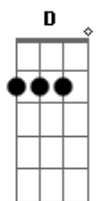

Atitude 67 - Magrela

Tom: **D**
Intro: **D G**
D G

[Primeira Parte]

D
Ela é meio sem jeito e é tão silenciosa
G
Cheia de defeitos do jeito que o pai gosta
D **G**
Se eu tô inseguro e freio, ela assovia e a rua inteira olha
D
Carrego ela nos ombros e a gente tira onda
G
Ainda nem tô pronto, ela já ofereceu carona
D **G**
E se eu tomo um tombo, eu me machuco e ela também se arranha

[Pré-Refrão]

Bm G
Ah, ela me leva pra qualquer lugar
Bm G
Ah, é tão gostoso quando a gente sai assim pra passear

[Refrão]

D
Amo tanto tudo que tem nela
G
Cada pneuzinho da magrela
D
No asfalto, areia ou chão de terra
G
É uma declaração de amor pra minha bicicleta

D
Amo tanto tudo que tem nela
G
Cada pneuzinho da magrela
D
No asfalto, areia ou chão de terra
G

É uma declaração de amor pra minha bicicleta

[Primeira Parte]

D
Ela é meio sem jeito e é tão silenciosa
G
Cheia de defeitos do jeito que o pai gosta
D **G**
Se eu tô inseguro e freio, ela assovia e a rua inteira olha
D
Carrego ela nos ombros e a gente tira onda
G
Ainda nem tô pronto, ela já ofereceu carona
D **G**
E se eu tomo um tombo, eu me machuco e ela também se arranha

[Pré-Refrão]

Bm G
Ah, ela me leva pra qualquer lugar
Bm G
Ah, é tão gostoso quando a gente sai assim pra passear

[Refrão]

D
Amo tanto tudo que tem nela
G
Cada pneuzinho da magrela
D
No asfalto, areia ou chão de terra
G
É uma declaração de amor pra minha bicicleta

D
Amo tanto tudo que tem nela
G
Cada pneuzinho da magrela
D
No asfalto, areia ou chão de terra
G
É uma declaração de amor pra minha bicicleta

Acordes

© ukulele-chords.com