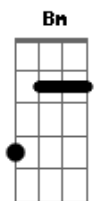

© ukulele-chords.com