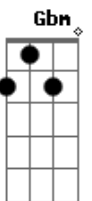

Doce, você tem um jeito doce

O seu olhar é doce, doce

E7

Gbm

Mas gosta de boteco e de cerveja de garrafa

E nunca ligou pra toda fumaça que eu faço

E toda vez que eu relaxo

Eu imagino um mundo belo assim com você do lado

É doce, você tem um jeito doce

O seu olhar é doce, doce

Acordes

© ukulele-chords.com

© ukulele-chords.com

© ukulele-chords.com

© ukulele-chords.com

© ukulele-chords.com