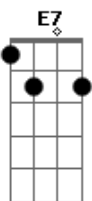

Doce, você tem um jeito doce

O seu olhar é doce, doce

E7

Gbm

Mas gosta de boteco e de cerveja de garrafa

E nunca ligou pra toda fumaça que eu faço

E toda vez que eu relaxo

Eu imagino um mundo belo assim com você do lado

É doce, você tem um jeito doce

O seu olhar é doce, doce

Acordes

© ukulele-chords.com

© ukulele-chords.com

© ukulele-chords.com

© ukulele-chords.com

© ukulele-chords.com