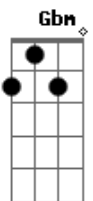

Doce, você tem um jeito doce

O seu olhar é doce, doce

E7

Gbm

Mas gosta de boteco e de cerveja de garrafa

E nunca ligou pra toda fumaça que eu faço

E toda vez que eu relaxo

Eu imagino um mundo belo assim com você do lado

É doce, você tem um jeito doce

O seu olhar é doce, doce

Acordes

© ukulele-chords.com

© ukulele-chords.com

© ukulele-chords.com

© ukulele-chords.com

© ukulele-chords.com