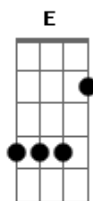

Atitude 67 - Cerveja de Garrafa (Fumaça Que Eu Faço)

Tom: E

Intro: E A E A

Bacana como tá legal aqui

Você é sempre um bom motivo pra eu querer ser feliz

Me dá um gole dessa tua paz

Que hoje eu te vi trocando a roupa e tá bonito demais

Doce, você tem um jeito doce

O seu olhar é doce, doce

E7

Gbm

Mas gosta de boteco e de cerveja de garrafa

E nunca ligou pra toda fumaça que eu faço

E toda vez que eu relaxo

Eu imagino um mundo belo assim com você do lado

É doce, você tem um jeito doce

O seu olhar é doce, doce

Acordes

© ukulele-chords.com

© ukulele-chords.com

© ukulele-chords.com

© ukulele-chords.com

© ukulele-chords.com