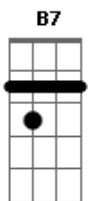

Doce, você tem um jeito doce

O seu olhar é doce, doce

E7

Gbm

Mas gosta de boteco e de cerveja de garrafa

E nunca ligou pra toda fumaça que eu faço

E toda vez que eu relaxo

Eu imagino um mundo belo assim com você do lado

É doce, você tem um jeito doce

O seu olhar é doce, doce

Acordes

© ukulele-chords.com

© ukulele-chords.com

© ukulele-chords.com

© ukulele-chords.com

© ukulele-chords.com