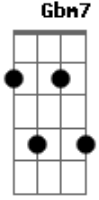

© ukulele-chords.com