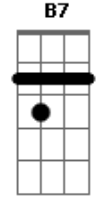

© ukulele-chords.com