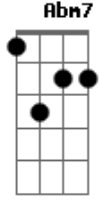

© ukulele-chords.com