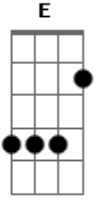

© ukulele-chords.com