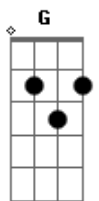

© ukulele-chords.com