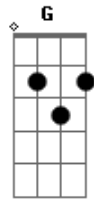

© ukulele-chords.com