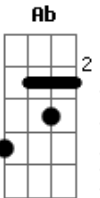

© ukulele-chords.com