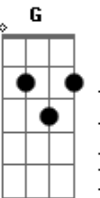

© ukulele-chords.com