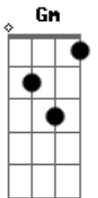

© ukulele-chords.com