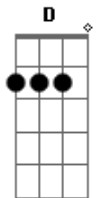

© ukulele-chords.com