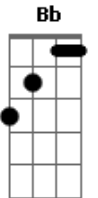

© ukulele-chords.com