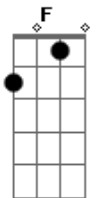

© ukulele-chords.com