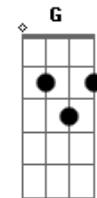

© ukulele-chords.com