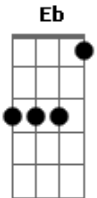

© ukulele-chords.com