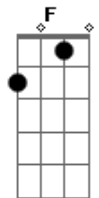

© ukulele-chords.com