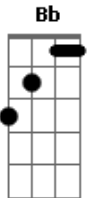

© ukulele-chords.com