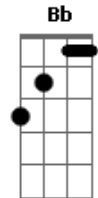

© ukulele-chords.com