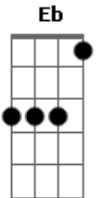

© ukulele-chords.com