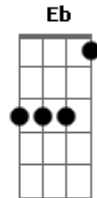

© ukulele-chords.com