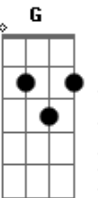

© ukulele-chords.com