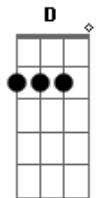

© ukulele-chords.com