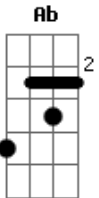

© ukulele-chords.com