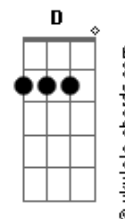

Athos 2 - Segunda Chance

tom:

Intro: Dm Gm Am
Dm Bb Dm Bb

Dm
Tentei me esconder

Atrás de um disfarce

Pra fugir de mim

Tentar mais um escape

Dm
Me enche de ilusão

Transformei o meu interior

Bb Am Bb

Dm F Bb
Quanto tempo mais vou mentir pra mim

Gm
Acho que é melhor assim

Dm F Bb
Se existe uma verdade

Gm
Eu quero me entregar até o fim

Dm
Acordar e ver que tudo acabou

Olhando no espelho

O que em mim restou

Acordes

Dm
Mais uma chance

De recomeçar

Mais uma chance

Bb Am Bb
De acreditar

Dm F Bb
Quanto tempo mais vou mentir pra mim

Gm
Acho que é melhor assim

Dm F Bb
Se existe uma verdade

Gm
Eu quero me entregar até o fim

[Solo] F Bb Gm
F Bb Gm

Dm F Bb
Quanto tempo mais vou mentir pra mim

Gm
Acho que é melhor assim

Dm F Bb
Se existe uma verdade

Gm
Eu quero me entregar até o fim

Dm F Bb Gm
Eu quero me entregar até o fim

[Final] D