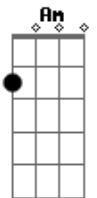

© ukulele-chords.com