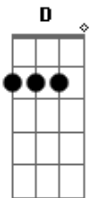

© ukulele-chords.com

Dm
Mais uma chance

De recomeçar

Mais uma chance

Bb Am Bb
De acreditar

Dm F Bb
Quanto tempo mais vou mentir pra mim

Gm
Acho que é melhor assim

Dm F Bb
Se existe uma verdade

Gm
Eu quero me entregar até o fim

[Solo] F Bb Gm
F Bb Gm

Dm F Bb
Quanto tempo mais vou mentir pra mim

Gm
Acho que é melhor assim

Dm F Bb
Se existe uma verdade

Gm
Eu quero me entregar até o fim

Dm F Bb Gm
Eu quero me entregar até o fim

[Final] D