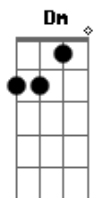

Athos 2 - Segunda Chance

tom:

Intro: Dm Gm Am
Dm Bb Dm Bb

Dm
Tentei me esconder

Atrás de um disfarce

Pra fugir de mim

Tentar mais um escape

Dm
Me enche de ilusão

Transformei o meu interior

Bb Am Bb

Dm F Bb
Quanto tempo mais vou mentir pra mim

Gm
Acho que é melhor assim

Dm F Bb
Se existe uma verdade

Gm
Eu quero me entregar até o fim

Dm
Acordar e ver que tudo acabou

Olhando no espelho

O que em mim restou

Acordes

© ukulele-chords.com