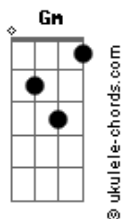

Athos 2 - Segunda Chance

tom:

Intro: Dm Gm Am
Dm Bb Dm Bb

Dm
Tentei me esconder

Atrás de um disfarce

Pra fugir de mim

Tentar mais um escape

Dm
Me enche de ilusão

Transformei o meu interior

Bb Am Bb

Dm F Bb
Quanto tempo mais vou mentir pra mim

Gm
Acho que é melhor assim

Dm F Bb
Se existe uma verdade

Gm
Eu quero me entregar até o fim

Dm
Acordar e ver que tudo acabou

Olhando no espelho

O que em mim restou

Acordes

Dm
Mais uma chance

De recomeçar

Mais uma chance

Bb Am Bb
De acreditar

Dm F Bb
Quanto tempo mais vou mentir pra mim

Gm
Acho que é melhor assim

Dm F Bb
Se existe uma verdade

Gm
Eu quero me entregar até o fim

[Solo] F Bb Gm
F Bb Gm

Dm F Bb
Quanto tempo mais vou mentir pra mim

Gm
Acho que é melhor assim

Dm F Bb
Se existe uma verdade

Gm
Eu quero me entregar até o fim

Dm F Bb Gm
Eu quero me entregar até o fim

[Final] D