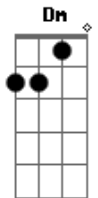

Athos 2 - Segunda Chance

tom:

Intro: Dm Gm Am
Dm Bb Dm Bb

Dm
Tentei me esconder

Atrás de um disfarce

Pra fugir de mim

Tentar mais um escape

Dm
Me enche de ilusão

Transformei o meu interior

Bb Am Bb
Numa escuridão

Dm F Bb
Quanto tempo mais vou mentir pra mim

Gm
Acho que é melhor assim

Dm F Bb
Se existe uma verdade

Gm
Eu quero me entregar até o fim

Dm
Acordar e ver que tudo acabou

Olhando no espelho

O que em mim restou

Acordes

© ukulele-chords.com