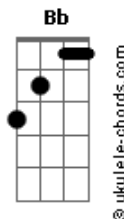

Athos 2 - Segunda Chance

tom:

Intro: Dm Gm Am
Dm Bb Dm Bb

Dm
Tentei me esconder

Atrás de um disfarce

Pra fugir de mim

Tentar mais um escape

Dm
Me enche de ilusão

Transformei o meu interior

Bb Am Bb

Dm F Bb
Quanto tempo mais vou mentir pra mim

Gm
Acho que é melhor assim

Dm F Bb
Se existe uma verdade

Gm
Eu quero me entregar até o fim

Dm
Acordar e ver que tudo acabou

Olhando no espelho

O que em mim restou

Acordes

Dm
Mais uma chance

De recomeçar

Mais uma chance

Bb Am Bb
De acreditar

Dm F Bb
Quanto tempo mais vou mentir pra mim

Gm
Acho que é melhor assim

Dm F Bb
Se existe uma verdade

Gm
Eu quero me entregar até o fim

[Solo] F Bb Gm
F Bb Gm

Dm F Bb
Quanto tempo mais vou mentir pra mim

Gm
Acho que é melhor assim

Dm F Bb
Se existe uma verdade

Gm
Eu quero me entregar até o fim

Dm F Bb Gm
Eu quero me entregar até o fim

[Final] D