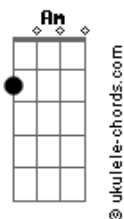

Athos 2 - Segunda Chance

tom:

Intro: Dm Gm Am
Dm Bb Dm Bb

Dm
Tentei me esconder

Atrás de um disfarce

Pra fugir de mim

Tentar mais um escape

Dm
Me enche de ilusão

Transformei o meu interior

Bb Am Bb

Dm F Bb
Quanto tempo mais vou mentir pra mim

Gm
Acho que é melhor assim

Dm F Bb
Se existe uma verdade

Gm
Eu quero me entregar até o fim

Dm
Acordar e ver que tudo acabou

Olhando no espelho

O que em mim restou

Acordes

Dm
Mais uma chance

De recomeçar

Mais uma chance

Bb Am Bb
De acreditar

Dm F Bb
Quanto tempo mais vou mentir pra mim

Gm
Acho que é melhor assim

Dm F Bb
Se existe uma verdade

Gm
Eu quero me entregar até o fim

[Solo] F Bb Gm
F Bb Gm

Dm F Bb
Quanto tempo mais vou mentir pra mim

Gm
Acho que é melhor assim

Dm F Bb
Se existe uma verdade

Gm
Eu quero me entregar até o fim

Dm F Bb Gm
Eu quero me entregar até o fim

[Final] D