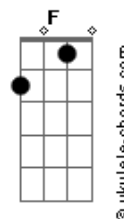

Athos 2 - Segunda Chance

tom:

Intro: Dm Gm Am
Dm Bb Dm Bb

Dm
Tentei me esconder

Atrás de um disfarce

Pra fugir de mim

Tentar mais um escape

Dm
Me enche de ilusão

Transformei o meu interior

Bb Am Bb

Dm F Bb
Quanto tempo mais vou mentir pra mim

Gm
Acho que é melhor assim

Dm F Bb
Se existe uma verdade

Gm
Eu quero me entregar até o fim

Dm
Acordar e ver que tudo acabou

Olhando no espelho

O que em mim restou

Acordes

Dm
Mais uma chance

De recomeçar

Mais uma chance

Bb Am Bb
De acreditar

Dm F Bb
Quanto tempo mais vou mentir pra mim

Gm
Acho que é melhor assim

Dm F Bb
Se existe uma verdade

Gm
Eu quero me entregar até o fim

[Solo] F Bb Gm
F Bb Gm

Dm F Bb
Quanto tempo mais vou mentir pra mim

Gm
Acho que é melhor assim

Dm F Bb
Se existe uma verdade

Gm
Eu quero me entregar até o fim

Dm F Bb Gm
Eu quero me entregar até o fim

[Final] D