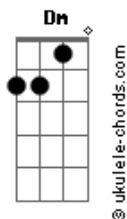

Athos 2 - Segunda Chance

tom:

Intro: Dm Gm Am
Dm Bb Dm Bb

Dm
Tentei me esconder

Atrás de um disfarce

Pra fugir de mim

Tentar mais um escape

Dm
Me enche de ilusão

Transformei o meu interior

Bb Am Bb

Dm F Bb
Quanto tempo mais vou mentir pra mim

Gm
Acho que é melhor assim

Dm F Bb
Se existe uma verdade

Gm
Eu quero me entregar até o fim

Dm
Acordar e ver que tudo acabou

Olhando no espelho

O que em mim restou

Acordes

Dm
Mais uma chance

De recomeçar

Mais uma chance

Bb Am Bb
De acreditar

Dm F Bb
Quanto tempo mais vou mentir pra mim

Gm
Acho que é melhor assim

Dm F Bb
Se existe uma verdade

Gm
Eu quero me entregar até o fim

[Solo] F Bb Gm
F Bb Gm

Dm F Bb
Quanto tempo mais vou mentir pra mim

Gm
Acho que é melhor assim

Dm F Bb
Se existe uma verdade

Gm
Eu quero me entregar até o fim

Dm F Bb Gm
Eu quero me entregar até o fim

[Final] D