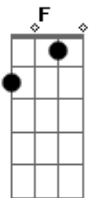

© ukulele-chords.com