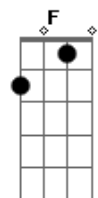

© ukulele-chords.com