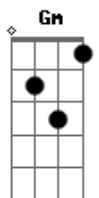

© ukulele-chords.com