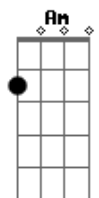

© ukulele-chords.com