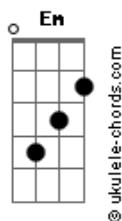

# Athos 2 - O Amanhã

tom:

Intro: C7M Am7 C Em G

C7M Am7 Em Deus, eu trouxe os meus pés até aqui

G Eu machuquei, eu me feri

C7M Am7 Os dias vão passando

Em E me mostrando

G Quanto tempo eu perdi olhando só pra mim

C Am 0 meu amanhã vai estar sempre

Em Se aproximando do final

G Eu vejo o teu sinal

C7M Am7 Ainda tanta coisa pra consertar

Em As pontes que foram quebradas

G Continuam lá

## Acordes

C7M Am7 0 maior vilão de toda essa história

Em Sempre fui eu

G Sempre fui eu

C Am 0 meu amanhã vai estar sempre

Em Se aproximando do final

G Eu vejo o teu sinal

Solo: C Am Em G