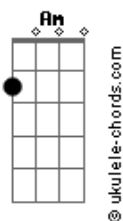

Athos 2 - O Amanhã

tom:

Intro: C7M Am7 C Em G

C7M Am7 Em Deus, eu trouxe os meus pés até aqui

G Eu machuquei, eu me feri

C7M Am7 Os dias vão passando

Em E me mostrando

G Quanto tempo eu perdi olhando só pra mim

C Am 0 meu amanhã vai estar sempre

Em Se aproximando do final

G Eu vejo o teu sinal

C7M Am7 Ainda tanta coisa pra consertar

Em As pontes que foram quebradas

G Continuam lá

Acordes

C7M Am7 0 maior vilão de toda essa história

Em Sempre fui eu

G Sempre fui eu

C Am 0 meu amanhã vai estar sempre

Em Se aproximando do final

G Eu vejo o teu sinal

Solo: C Am Em G

C7M Am7 Ainda existe esperança

Em Existe esperança em Você

C Am 0 meu amanhã vai estar sempre

Em Se aproximando do final

G Eu vejo o teu sinal