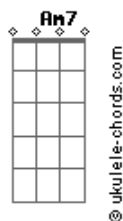

C Am 0 meu amanhã vai estar sempre

Em Se aproximando do final

G Eu vejo o teu sinal

C7M Am7 Ainda tanta coisa pra consertar

Em As pontes que foram quebradas

G Continuam lá

## Acordes

C7M Am7 0 maior vilão de toda essa história

Em Sempre fui eu

G Sempre fui eu

C Am 0 meu amanhã vai estar sempre

Em Se aproximando do final

G Eu vejo o teu sinal

Solo: C Am Em G