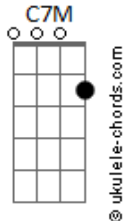

# Athos 2 - O Amanhã

tom:

Intro: C7M Am7 C Em G

C7M Am7 Em Deus, eu trouxe os meus pés até aqui

G Eu machuquei, eu me feri

C7M Am7 Os dias vão passando

Em E me mostrando

G Quanto tempo eu perdi olhando só pra mim

C Am 0 meu amanhã vai estar sempre

Em Se aproximando do final

G Eu vejo o teu sinal

C7M Am7 Ainda tanta coisa pra consertar

Em As pontes que foram quebradas

G Continuam lá

## Acordes

C7M Am7 0 maior vilão de toda essa história

Em Sempre fui eu

G Sempre fui eu

C Am 0 meu amanhã vai estar sempre

Em Se aproximando do final

G Eu vejo o teu sinal

Solo: C Am Em G