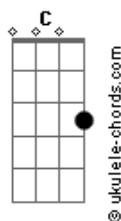

# Athos 2 - O Amanhã

tom:

Intro: C7M Am7 C Em G

C7M Am7 Em Deus, eu trouxe os meus pés até aqui

G Eu machuquei, eu me feri

C7M Am7 Os dias vão passando

Em E me mostrando

G Quanto tempo eu perdi olhando só pra mim

C Am 0 meu amanhã vai estar sempre

Em Se aproximando do final

G Eu vejo o teu sinal

C7M Am7 Ainda tanta coisa pra consertar

Em As pontes que foram quebradas

G Continuam lá

## Acordes

C7M Am7 0 maior vilão de toda essa história

Em Sempre fui eu

G Sempre fui eu

C Am 0 meu amanhã vai estar sempre

Em Se aproximando do final

G Eu vejo o teu sinal

Solo: C Am Em G