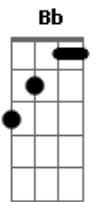

Ataíde e Alexandre - Tá Virando Amor

Tom: F

Bb
C
 Eu tenho uma amiga que eu preciso declarar,
 Ultimamente eu não paro de pensar,
C
 Ela não faz ideia do que ela faz bem pra mim,
Bb
 Estranho é alguém pensar numa amiga assim,
Am
 O mais estranho é que ela também pensa em mim.

Bb
C
 E quando eu a encontro viro tento disfarçar,
Bb
 Gaguejo o tempo todo perco o chão me falta o ar,

E a galera zoa diz que tô me entregando,
Bb
 Que eu tô amolecendo, que eu tô me apaixonando,
Am
 Eu desconverso, nego, mas o bicho tá pegando.

Bb

Acordes

© ukulele-chords.com

© ukulele-chords.com

© ukulele-chords.com

© ukulele-chords.com

C
 Galera bota pilha só pra ver eu me perder,
Bb
 Alguém liga pra mim, muda a voz diz que é você,
C
 Me manda um what sapp só pra eu responder,
Bb
 Quando respondo faço uma linda declaração,
C
Bb
 Eles não sabem, mas estão regando uma paixão.