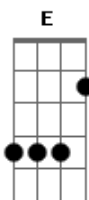

Aterraiá - O Vento e o Beijo

tom:
 A
 Uô, Uô, Uô, Uô

Aterraiá
 A Dbm Gbm E
 Uô, Uô, Uô, Uô

Aterraiá
 A Dbm
 Abra a janela e deixa o vento entrar
 Gbm E
 A madrugada já vai chegar
 A Dbm
 Eu vou pedir pra o vento levar
 Gbm E
 Um beijo pra voce de mim lembrar
 A
 De qualquer jeito
 Gbm
 Eu vou te procurar
 Dbm

E vou te encontrar
 D Dm A
 Pra outro beijo te dar, laiá
 Gbm
 O vento no rosto
 Dbm
 O calafrio que dá
 D Dm A
 Avisa pra ela quero tanto te amar

[Refrão]

A Dbm
 Um violão, uma canção
 Gbm E
 E um rosto lindo para amar
 A Dbm Gbm E
 Uô, Uô, Uô, Uô

Aterraiá
 A Dbm Gbm E
 Uô, Uô, Uô, Uô

Aterraiá

Acordes

© ukulele-chords.com

© ukulele-chords.com

© ukulele-chords.com

© ukulele-chords.com

© ukulele-chords.com