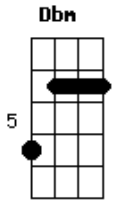

Aterraiá - O Vento e o Beijo

tom:

A

A Dbm Gbm E

Uô, Uô, Uô, Uô

Aterraiá

A Dbm Gbm E

Uô, Uô, Uô, Uô

E vou te encontrar

D Dm A Pra outro beijo te dar, laiá

Gbm O vento no rosto

Dbm O calafrio que dá

D Dm A Avisa pra ela quero tanto te amar

[Refrão]

A Dbm Um violão, uma canção

Gbm E E um rosto lindo para amar

A Dbm Gbm E Uô, Uô, Uô, Uô

Aterraiá

A Dbm Gbm E Uô, Uô, Uô, Uô

Aterraiá

Acordes

© ukulele-chords.com

© ukulele-chords.com

© ukulele-chords.com