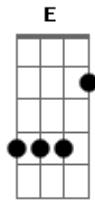

Aterraiá - O Vento e o Beijo

tom:

A

A Dbm Gbm E

Uô, Uô, Uô, Uô

Aterraiá

A Dbm Gbm E

Uô, Uô, Uô, Uô

Aterraiá

A Dbm Abra a janela e deixa o vento entrar

Gbm E A madrugada já vai chegar

A Dbm Eu vou pedir pra o vento levar

Gbm E Um beijo pra voce de mim lembrar

A De qualquer jeito

Gbm Eu vou te procurar
Dbm

E vou te encontrar

D Dm A Pra outro beijo te dar, laiá

Gbm O vento no rosto

Dbm O calafrio que dá

D Dm A Avisa pra ela quero tanto te amar

[Refrão]

A Dbm Um violão, uma canção

Gbm E E um rosto lindo para amar

A Dbm Gbm E Uô, Uô, Uô, Uô

Aterraiá

A Dbm Gbm E Uô, Uô, Uô, Uô

Aterraiá

Acordes

© ukulele-chords.com

© ukulele-chords.com

© ukulele-chords.com