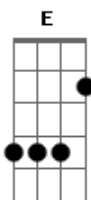

Aterraiá - O Vento e o Beijo

tom:

A

A Dbm Gbm E

Uô, Uô, Uô, Uô

Aterraiá

A Dbm Gbm E

Uô, Uô, Uô, Uô

Aterraiá

A Dbm Abra a janela e deixa o vento entrar

Gbm E A madrugada já vai chegar

A Dbm Eu vou pedir pra o vento levar

Gbm E Um beijo pra voce de mim lembrar

A De qualquer jeito

Gbm Eu vou te procurar

Dbm

E vou te encontrar

D Dm A Pra outro beijo te dar, laiá

Gbm O vento no rosto

Dbm O calafrio que dá

D Dm A Avisa pra ela quero tanto te amar

[Refrão]

A Dbm Um violão, uma canção

Gbm E E um rosto lindo para amar

A Dbm Gbm E Uô, Uô, Uô, Uô

Aterraiá

A Dbm Gbm E Uô, Uô, Uô, Uô

Aterraiá

Acordes

© ukulele-chords.com

© ukulele-chords.com

© ukulele-chords.com