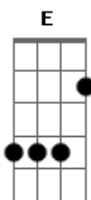

Aterraiá - O Vento e o Beijo

tom:
 A
 Uô, Uô, Uô, Uô

Aterraiá
 A Dbm Gbm E
 Uô, Uô, Uô, Uô

Aterraiá
 A Dbm
 Abra a janela e deixa o vento entrar
 Gbm E
 A madrugada já vai chegar
 A Dbm
 Eu vou pedir pra o vento levar
 Gbm E
 Um beijo pra voce de mim lembrar
 A
 De qualquer jeito
 Gbm
 Eu vou te procurar
 Dbm

E vou te encontrar
 D Dm A
 Pra outro beijo te dar, laiá
 Gbm
 O vento no rosto
 Dbm
 O calafrio que dá
 D Dm A
 Avisava pra ela quero tanto te amar

[Refrão]

A Dbm
 Um violão, uma canção
 Gbm E
 E um rosto lindo para amar
 A Dbm Gbm E
 Uô, Uô, Uô, Uô

Aterraiá
 A Dbm Gbm E
 Uô, Uô, Uô, Uô

Aterraiá

Acordes

© ukulele-chords.com

© ukulele-chords.com

© ukulele-chords.com

© ukulele-chords.com

© ukulele-chords.com