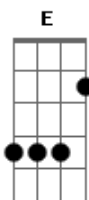

© ukulele-chords.com