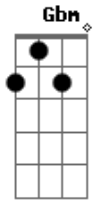

Aterraiá - O Vento e o Beijo

tom:

A

A Dbm Gbm E

Uô, Uô, Uô, Uô

Aterraiá

A Dbm Gbm E

Uô, Uô, Uô, Uô

E vou te encontrar

D Dm A Pra outro beijo te dar, laiá

Gbm O vento no rosto

Dbm O calafrio que dá

D Dm A Avisa pra ela quero tanto te amar

[Refrão]

A Dbm Um violão, uma canção

Gbm E E um rosto lindo para amar

A Dbm Gbm E Uô, Uô, Uô, Uô

Aterraiá

A Dbm Gbm E Uô, Uô, Uô, Uô

Aterraiá

Acordes

© ukulele-chords.com

© ukulele-chords.com

© ukulele-chords.com