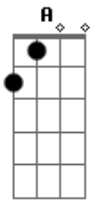

Aterraiá - O Vento e o Beijo

tom:

A

A Dbm Gbm E

Uô, Uô, Uô, Uô

Aterraiá

A Dbm Gbm E

Uô, Uô, Uô, Uô

Aterraiá

A Dbm Abra a janela e deixa o vento entrar

Gbm E A madrugada já vai chegar

A Dbm Eu vou pedir pra o vento levar

Gbm E Um beijo pra voce de mim lembrar

A De qualquer jeito

Gbm Eu vou te procurar
Dbm

E vou te encontrar

D Dm A Pra outro beijo te dar, laiá

Gbm O vento no rosto

Dbm O calafrio que dá

D Dm A Avisa pra ela quero tanto te amar

[Refrão]

A Dbm Um violão, uma canção

Gbm E E um rosto lindo para amar

A Dbm Gbm E Uô, Uô, Uô, Uô

Aterraiá

A Dbm Gbm E Uô, Uô, Uô, Uô

Aterraiá

Acordes