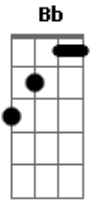

© ukulele-chords.com

© ukulele-chords.com