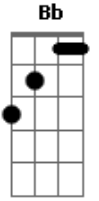

© ukulele-chords.com

© ukulele-chords.com