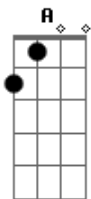

Ataque 77 - Amigo

tom:

Intro: Bm Em A Bm
Em A Bm

Bm Em
Tu eres mi hermano del alma, realmente el amigo
A D
Que en todo camino, y por nada esta siempre conmigo
G Em
Aunque eres un hombre, aun tienes el alma de un niño
Gb Bm
Aquel que me da su amistad, su respeto y cariño.

[Final] Bm Em A Bm
Em A Bm

Acordes

© ukulele-chords.com

© ukulele-chords.com

© ukulele-chords.com

© ukulele-chords.com

© ukulele-chords.com

© ukulele-chords.com