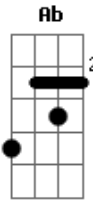

© ukulele-chords.com