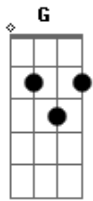

Atalhos - O Primeiro Filme de Leos Carax

Tom: Ab

(Em)

(com acordes na forma de G)

Capostrate na 1ª casa

Intro: G Am G Am

G G
Na primeira vez que eu te vi
Am
Chorando ali no ponto de ônibus
G G
As mãos tremendo sobre o celular
Am
O mundo inteiro se acabando
G D Em
Eu quis me oferecer

A A7
Não demorou você me disse eu te amo
D D7
Eu me entreguei de um jeito que eu nunca quis
A A7
Nós éramos a vida e morte um pro outro
D D Em
Até o dia em que a gente escolheu se machucar

G G
De frente pro espelho é só você
Am Am7
Corrige a maquiagem pra ninguém
G G
Desenha um coração com seu batom
Am Am7
E quebra o copo na parede
G D Em
Pra ver se esse vazio é só seu

A A7
Não demorou você me disse eu te amo
D D7
Eu me entreguei de um jeito que eu nunca quis
A A7
Nós éramos a vida e morte um pro outro
D D Em
Até o dia em que a gente escolheu se machucar

(Em)
(G Am G Am G Am G Am)
(G D Em)
(A D A D D7)
(Em)

Acordes

© ukulele-chords.com