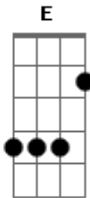

© ukulele-chords.com