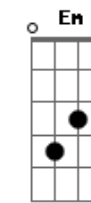

© ukulele-chords.com