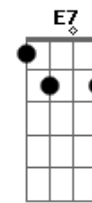

© ukulele-chords.com