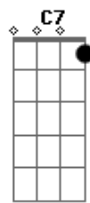

© ukulele-chords.com