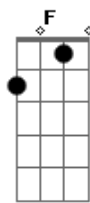

© ukulele-chords.com