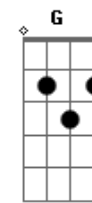

© ukulele-chords.com