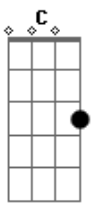

Atahualpa Yupanqui - La Guitarra

tom:

C
Madero de fibras nobles
C G7
Que trajiste de la selva
C
La voz de todos los pájaros
G7
Y el zumbo de cien abejas
C
C7 F
El Sol te puso alegrías
D7 G
La noche te dio tristezas
E7 Am
Para adornar tu garganta
G C
Del cielo bajó una estrella
G7
Todas las cosas del monte
C
De los llanos y las sierras
G
Andan caminos sonoros
F Em G7 C
Por la huella de tus cuerdas

C G7
Los estilos de la pampa
C
Las vidalas de la selva
G7
Los cantares del arriero
C
Cuando baja por las cuevas
C7 F
La alegría de los campos
D7 G
La soledad de las piedras
E7 Am
La noche de los paisanos
G C
El alba que nunca llega
G7
Todo cabe en tu madero
C
Guitarra sabía de ausencia
G
La primavera de un sueño
F Em G7 C
O el invierno de una pena

C G7
El camino que nos trae
C
Y el camino que nos lleva
G7
Nos llena el alma de cosas
C
Que solo en ti se emparejan
C7 F
Guitarra de noble fibra
D7 G
Te quiero porque en tus cuerdas
E7 Am
Mis paisanos van juntando
G C
La alegría con la pena
G7
Ellos no gritan su canto
C
Las canciones las conversan
G
Y un rumor de noche azul
F Em G7 C
Va despertando en tus cuerdas
C G7
Linda cruz para mi tumba
C
Con mi guitarra y mi quena
G7
Lindo responso el silbido
C
Del paisano que se aleja
C7 F
Guitarra de mi cariño
D7 G
No hay nada que no comprendas
E7 Am
Eres el alma sonora
G C
Que nos afirma en la tierra
G7
Todo cabe en tu madero
C
Guitarra sabía de ausencias
G
La primavera de un sueño
F Em G7 C
O el invierno de una pena
E7 Am
Eres el alma sonora
F Em G7 C
Que nos afirma en la tierra

Acordes

© ukulele-chords.com