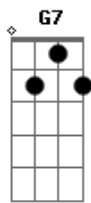

© ukulele-chords.com