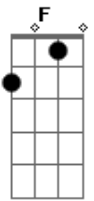

© ukulele-chords.com