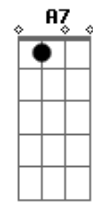

© ukulele-chords.com