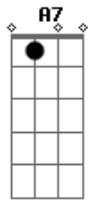

© ukulele-chords.com