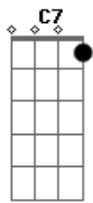

© ukulele-chords.com