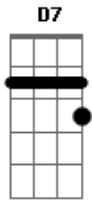

© ukulele-chords.com