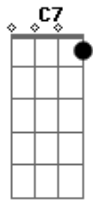

© ukulele-chords.com