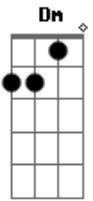

© ukulele-chords.com