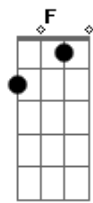

© ukulele-chords.com