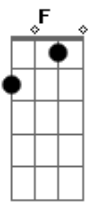

© ukulele-chords.com