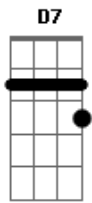

© ukulele-chords.com