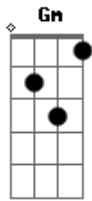

© ukulele-chords.com