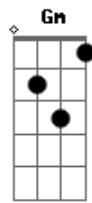

© ukulele-chords.com