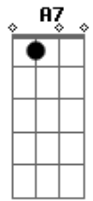

© ukulele-chords.com