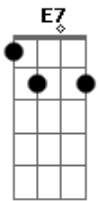

© ukulele-chords.com