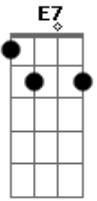

# Atahualpa Yupanqui - El Arriero

Tom: E

m  
 En las arenas bailan los remolinos **B7**  
 El sol juega en el brillo del pedregal **Em**  
 Y prendido a la magia de los caminos **E7 Am**  
 El arriero va, el arriero va **Em B7 Em C B7 Em**

**Em** **B7**  
 Es bandera de niebla su poncho al viento **Em**  
 Lo saludan la flautas del pajonal **E7 Am**  
 Y animando a la tropa por esos cerros **Em B7 Em**  
 El arriero va, el arriero va **Am Em**

**Am** **Em**  
 Las penas y las vaquitas se van por la misma senda **Am Em**

Las penas y las vaquitas se van por la misma senda **Am Em B7 Em**  
 Las penas son de nosotros, las vaquitas son ajenas **Am Em B7 Em**  
 Las penas son de nosotros, las vaquitas son ajenas **Em B7**  
 Un degüello de soles muestra la tarde **Em**  
 Se han dormido las luces del pedregal **E7 Am**  
 Y animando a la tropa dale que dale **Em B7 Em C B7 Em**  
 El arriero va, el arriero va **Em B7**  
 Amalaya la noche traiga un recuerdo **Em**  
 Que haga menos peso mi soledad **E7 Am**  
 Como sombra en la sombra por esos cerros **Em B7 Em**  
 El arriero va, el arriero va