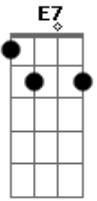

Atahualpa Yupanqui - El Arriero

Tom: E

m
 En las arenas bailan los remolinos **B7**
 El sol juega en el brillo del pedregal **Em**
 Y prendido a la magia de los caminos **E7 Am**
 El arriero va, el arriero va **Em B7 Em C B7 Em**

Em B7
 Es bandera de niebla su poncho al viento **Em**
 Lo saludan la flautas del pajonal **E7 Am**
 Y animando a la tropa por esos cerros **Em B7 Em**
 El arriero va, el arriero va

Am Em
 Las penas y las vaquitas se van por la misma senda **Am Em**

Las penas y las vaquitas se van por la misma senda **Am Em B7 Em**
 Las penas son de nosotros, las vaquitas son ajenas **Am Em B7 Em**
 Las penas son de nosotros, las vaquitas son ajenas

Em B7
 Un degüello de soles muestra la tarde **Em**
 Se han dormido las luces del pedregal **E7 Am**
 Y animando a la tropa dale que dale **Em B7 Em C B7 Em**
 El arriero va, el arriero va

Em B7
 Amalaya la noche traiga un recuerdo **Em**
 Que haga menos peso mi soledad **E7 Am**
 Como sombra en la sombra por esos cerros **Em B7 Em**
 El arriero va, el arriero va

Acordes

© ukulele-chords.com