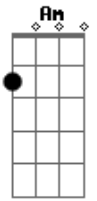

# Atahualpa Yupanqui - El Arriero

Tom: E

m  
 En las arenas bailan los remolinos **B7**  
 El sol juega en el brillo del pedregal **Em**  
 Y prendido a la magia de los caminos **E7 Am**  
 El arriero va, el arriero va **Em B7 Em C B7 Em**

**Em** **B7**  
 Es bandera de niebla su poncho al viento **Em**  
 Lo saludan la flautas del pajonal **E7 Am**  
 Y animando a la tropa por esos cerros **Em B7 Em**  
 El arriero va, el arriero va **Am Em**

**Am** **Em**  
 Las penas y las vaquitas se van por la misma senda **Am Em**

Las penas y las vaquitas se van por la misma senda **Am Em B7 Em**  
 Las penas son de nosotros, las vaquitas son ajenas **Am Em B7 Em**  
 Las penas son de nosotros, las vaquitas son ajenas **Em B7**  
 Un degüello de soles muestra la tarde **Em**  
 Se han dormido las luces del pedregal **E7 Am**  
 Y animando a la tropa dale que dale **Em B7 Em C B7 Em**  
 El arriero va, el arriero va **Em B7**  
 Amalaya la noche traiga un recuerdo **Em**  
 Que haga menos peso mi soledad **E7 Am**  
 Como sombra en la sombra por esos cerros **Em B7 Em**  
 El arriero va, el arriero va