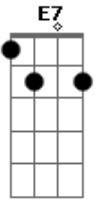

© ukulele-chords.com