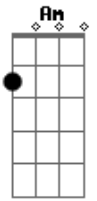

© ukulele-chords.com