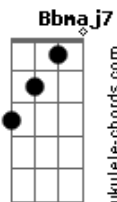

© ukulele-chords.com