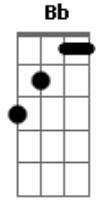

© ukulele-chords.com