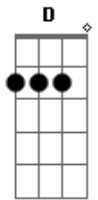

Asylum Party - Un Sang D'hier

Tom: F
Intro: Dm Am Bb C
Dm Am Bb G

Dm Am Bb C
Je ne veux pas
Dm Am Bb G
Mourir sur le sable des regrets
Dm Am Bb C
En écoutant les vagues de l'âme
Dm Am Bb C
Balayer le rêve à jamais
Rivage amer

[Ponte] F F7M F F7M
D D D D
Dm Am Bb C
Dm Am Bb G

Dm Am Bb C
Que retenir
Dm Am Bb G
De cette image brève comme l'éclair
Dm Am Bb C

Sous le silence au désir
Dm Am Bb C
Se rompt le lien d'un sang d'hier
Incendiaire

[Ponte] F F7M F F7M
D D D D
Dm Am Bb C
Dm Am Bb G

Dm Am Bb C
Sans un regard
Dm Am Bb G
Les sages ont le droit de partir
Dm Am Bb C
Briser le jeu de miroirs
Dm Am Bb C
Tuer le reflet à venir
Faire l'avenir
Vers l'avenir

(F F7M F F7M)
(D D D D)

Acordes

© ukulele-chords.com