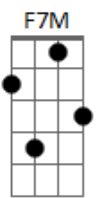

© ukulele-chords.com