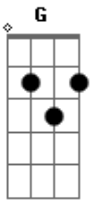

© ukulele-chords.com