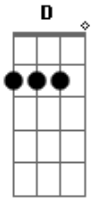

Asylum Party - Un Sang D'hier

Tom: F
Intro: Dm Am Bb C
Dm Am Bb G

Dm Am Bb C
Je ne veux pas
Dm Am Bb G
Mourir sur le sable des regrets
Dm Am Bb C
En écoutant les vagues de l'âme
Dm Am Bb C
Balayer le rêve à jamais
Rivage amer

[Ponte] F F7M F F7M
D D D D
Dm Am Bb C
Dm Am Bb G

Dm Am Bb C
Que retenir
Dm Am Bb G
De cette image brève comme l'éclair
Dm Am Bb C

Sous le silence au désir
Dm Am Bb C
Se rompt le lien d'un sang d'hier
Incendiaire

[Ponte] F F7M F F7M
D D D D
Dm Am Bb C
Dm Am Bb G

Dm Am Bb C
Sans un regard
Dm Am Bb G
Les sages ont le droit de partir
Dm Am Bb C
Briser le jeu de miroirs
Dm Am Bb C
Tuer le reflet à venir
Faire l'avenir
Vers l'avenir

(F F7M F F7M)
(D D D D)

Acordes

© ukulele-chords.com