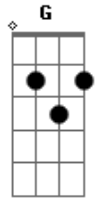

© ukulele-chords.com