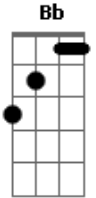

© ukulele-chords.com