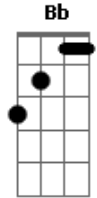

© ukulele-chords.com