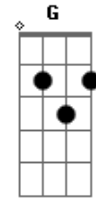

© ukulele-chords.com