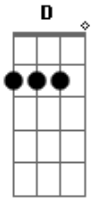

Asylum Party - Un Sang D'hier

Tom: F
Intro: Dm Am Bb C
          Dm Am Bb G

Dm Am Bb C
Je ne veux pas
Dm Am Bb G
Mourir sur le sable des regrets
Dm Am Bb C
En écoutant les vagues de l'âme
Dm Am Bb C
Balayer le rêve à jamais
Rivage amer

[Ponte] F F7M F F7M
          D D D D
          Dm Am Bb C
          Dm Am Bb G

Dm Am Bb C
Que retenir
Dm Am Bb G
De cette image brève comme l'éclair
Dm Am Bb C

Sous le silence au désir
Dm Am Bb C
Se rompt le lien d'un sang d'hier
Incendiaire

[Ponte] F F7M F F7M
          D D D D
          Dm Am Bb C
          Dm Am Bb G

Dm Am Bb C
Sans un regard
Dm Am Bb G
Les sages ont le droit de partir
Dm Am Bb C
Briser le jeu de miroirs
Dm Am Bb C
Tuer le reflet à venir
Faire l'avenir
Vers l'avenir

(F F7M F F7M)
(D D D D)

Acordes

© ukulele-chords.com