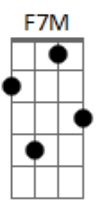

© ukulele-chords.com