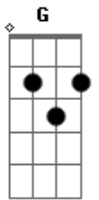

© ukulele-chords.com