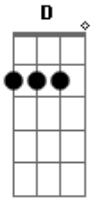

Asylum Party - Un Sang D'hier

Tom: F
Intro: Dm Am Bb C
Dm Am Bb G

Dm Am Bb C
Je ne veux pas
Dm Am Bb G
Mourir sur le sable des regrets
Dm Am Bb C
En écoutant les vagues de l'âme
Dm Am Bb C
Balayer le rêve à jamais
Rivage amer

[Ponte] F F7M F F7M
D D D D
Dm Am Bb C
Dm Am Bb G

Dm Am Bb C
Que retenir
Dm Am Bb G
De cette image brève comme l'éclair
Dm Am Bb C

Sous le silence au désir
Dm Am Bb C
Se rompt le lien d'un sang d'hier
Incendiaire

[Ponte] F F7M F F7M
D D D D
Dm Am Bb C
Dm Am Bb G

Dm Am Bb C
Sans un regard
Dm Am Bb G
Les sages ont le droit de partir
Dm Am Bb C
Briser le jeu de miroirs
Dm Am Bb C
Tuer le reflet à venir
Faire l'avenir
Vers l'avenir

(F F7M F F7M)
(D D D D)

Acordes

© ukulele-chords.com