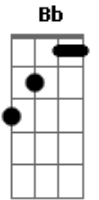

© ukulele-chords.com