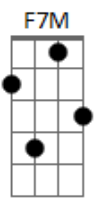

© ukulele-chords.com