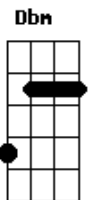

© ukulele-chords.com