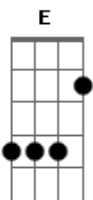

Astrônico - Ingressos Esgotados

tom:

Intro: Gbm E Gbm D
 Gbm E Dbm D
 Gbm E Dbm D
 Gbm E Dbm D

Gbm E Dbm D
 Uma nave abandonada dos anos 70

Querida que a gente estivesse ali

Gbm E Dbm D
 Os fogos de artifício soltados de manhã

(Gbm E Dbm D)
 (Gbm E Dbm)

D
 Ingressos esgotados e a gente na TV

[Final] Gbm E Dbm D
 Gbm E Dbm D
 Gbm E Dbm D

Acordes

© ukulele-chords.com

© ukulele-chords.com

© ukulele-chords.com

© ukulele-chords.com