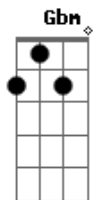

Astrônico - Ingressos Esgotados

tom:

Intro: Gbm E Gbm D
Gbm E Dbm D
Gbm E Dbm D
Gbm E Dbm D

Gbm E Dbm D
Uma nave abandonada dos anos 70

Querida que a gente estivesse ali

Gbm E Dbm D
Os fogos de artifício soltados de manhã

Soldados reunidos marchando

(Gbm E Dbm D)
(Gbm E Dbm D)

Gbm E Dbm D
Seria heróico, um fato histórico

Meu lugar ao lado do seu

Gbm E Dbm D
Um evento único, para todo mundo ver

Ingressos esgotados e a gente na TV

(Gbm E Dbm D)
(Gbm E Dbm)
(Gbm E Dbm D)

Gbm E Dbm D
Um evento único, para todo mundo ver

Ingressos esgotados e a gente na TV

Gbm E Dbm D
Um evento único, para todo mundo ver

Ingressos esgotados e a gente na TV

(Gbm E Dbm D)
(Gbm E Dbm)

D
Ingressos esgotados e a gente na TV

(Gbm E Dbm D)
(Gbm E Dbm D)

Gbm E
Tem meteoros no caminho

Mas não perdemos o curso

D Gbm E Dbm D
O único susto é sabe___er que não passou da minha imaginação

(Gbm E Dbm D)
(Gbm E Dbm D)

Gbm E Dbm D
Um evento único, para todo mundo ver

Ingressos esgotados e a gente na TV

Gbm E Dbm D
Um evento único, para todo mundo ver

Ingressos esgotados e a gente na TV

(Gbm E Dbm D)
(Gbm E Dbm)

D
Ingressos esgotados e a gente na TV

[Final] Gbm E Dbm D
Gbm E Dbm D
Gbm E Dbm D

Acordes