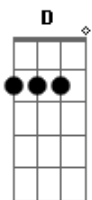

© ukulele-chords.com