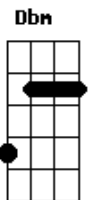

Astrônico - Ingressos Esgotados

tom:

Intro: Gbm E Gbm D
 Gbm E Dbm D
 Gbm E Dbm D
 Gbm E Dbm D

Gbm E Dbm D
 Uma nave abandonada dos anos 70

Querida que a gente estivesse ali

Gbm E Dbm D
 Os fogos de artifício soltados de manhã

(Gbm E Dbm D)
 (Gbm E Dbm)

D
 Ingressos esgotados e a gente na TV

[Final] Gbm E Dbm D
 Gbm E Dbm D
 Gbm E Dbm D

Acordes

© ukulele-chords.com

© ukulele-chords.com

© ukulele-chords.com

© ukulele-chords.com