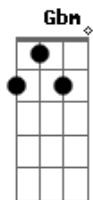

Astrônico - Ingressos Esgotados

tom:

Intro: Gbm E Gbm D
Gbm E Dbm D
Gbm E Dbm D
Gbm E Dbm D

Gbm E Dbm D
Uma nave abandonada dos anos 70

Querida que a gente estivesse ali

Gbm E Dbm D
Os fogos de artifício soltados de manhã

Soldados reunidos marchando

(Gbm E Dbm D)
(Gbm E Dbm D)

Gbm E Dbm D
Seria heróico, um fato histórico

Meu lugar ao lado do seu

Gbm E Dbm D
Um evento único, para todo mundo ver

Ingressos esgotados e a gente na TV

(Gbm E Dbm D)
(Gbm E Dbm D)
(Gbm E Dbm D)

Gbm E Dbm D
Um evento único, para todo mundo ver

Ingressos esgotados e a gente na TV

Gbm E Dbm D
Um evento único, para todo mundo ver

Ingressos esgotados e a gente na TV

(Gbm E Dbm D)
(Gbm E Dbm D)

D
Ingressos esgotados e a gente na TV

(Gbm E Dbm D)
(Gbm E Dbm D)

Gbm E
Tem meteoros no caminho

Mas não perdemos o curso

D Gbm E Dbm D
O único susto é sabe___er que não passou da minha imaginação

(Gbm E Dbm D)
(Gbm E Dbm D)

Gbm E Dbm D
Um evento único, para todo mundo ver

D
Ingressos esgotados e a gente na TV

Gbm E Dbm D
Um evento único, para todo mundo ver

D
Ingressos esgotados e a gente na TV

(Gbm E Dbm D)
(Gbm E Dbm D)

D
Ingressos esgotados e a gente na TV

[Final] Gbm E Dbm D
Gbm E Dbm D
Gbm E Dbm D

Acordes