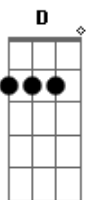

© ukulele-chords.com