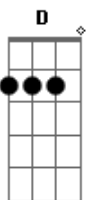

Astrônico - Ingressos Esgotados

tom:

Intro: Gbm E Gbm D
 Gbm E Dbm D
 Gbm E Dbm D
 Gbm E Dbm D

Gbm E Dbm D
 Uma nave abandonada dos anos 70

Querida que a gente estivesse ali

Gbm E Dbm D
 Os fogos de artifício soltados de manhã

(Gbm E Dbm D)
 (Gbm E Dbm)

D
 Ingressos esgotados e a gente na TV

[Final] Gbm E Dbm D
 Gbm E Dbm D
 Gbm E Dbm D

Acordes

© ukulele-chords.com

© ukulele-chords.com

© ukulele-chords.com

© ukulele-chords.com