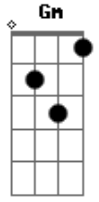

© ukulele-chords.com