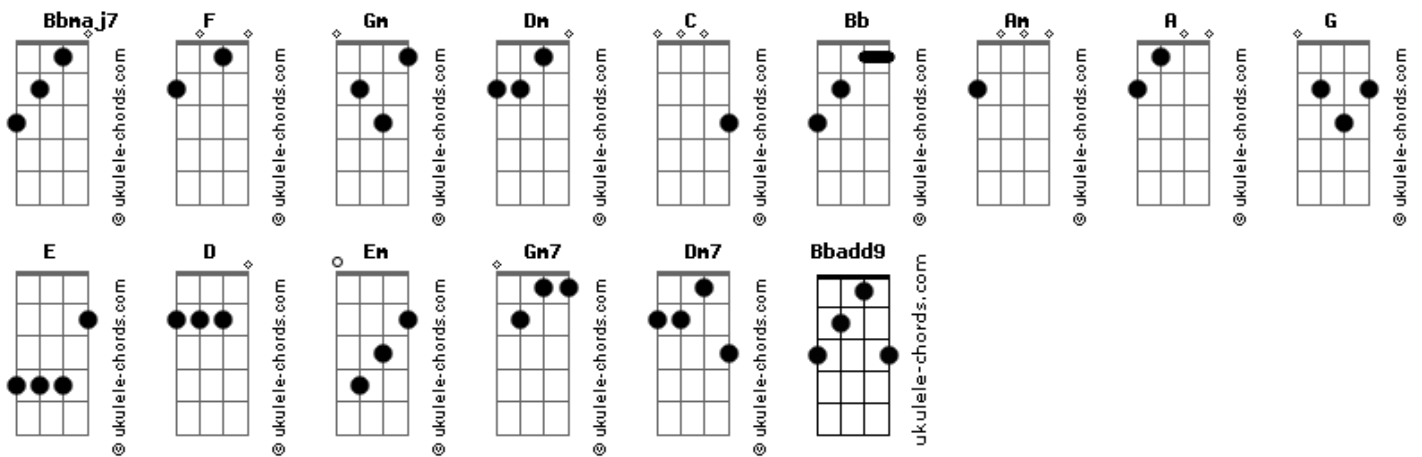

De repente no meio da nuvem eu ouço Tua voz
De repente todas correntes começam cair
De repente o Próprio Deus, Ele está aqui

Como em Atos 2
Oh vem agora!
Nos esconda na nuvem
Na nuvem de glória!

Como em Atos 2
Oh vem agora!
Nos esconda na nuvem
Na nuvem de glória!

[Solo] Gm Bb F Am
Gm Bb F C

De repente Tua glória se acende sobre nós

Acordes

Gm Bb F Am
De repente no meio da nuvem eu ouço Tua voz
Gm Bb F Am
De repente todas correntes começam cair
Gm Bb F Am
De repente o Próprio Deus, Ele está aqui

Como em Atos 2
Oh vem agora!
Nos esconda na nuvem
Na nuvem de glória!

Como em Atos 2
Oh vem agora!
Nos esconda na nuvem
Na nuvem de glória!

[Solo] Bb7M C Dm F
Bb7M C Dm F
Bb7M C Dm F
Bb7M C Dm F