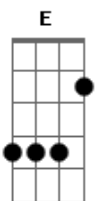

© ukulele-chords.com